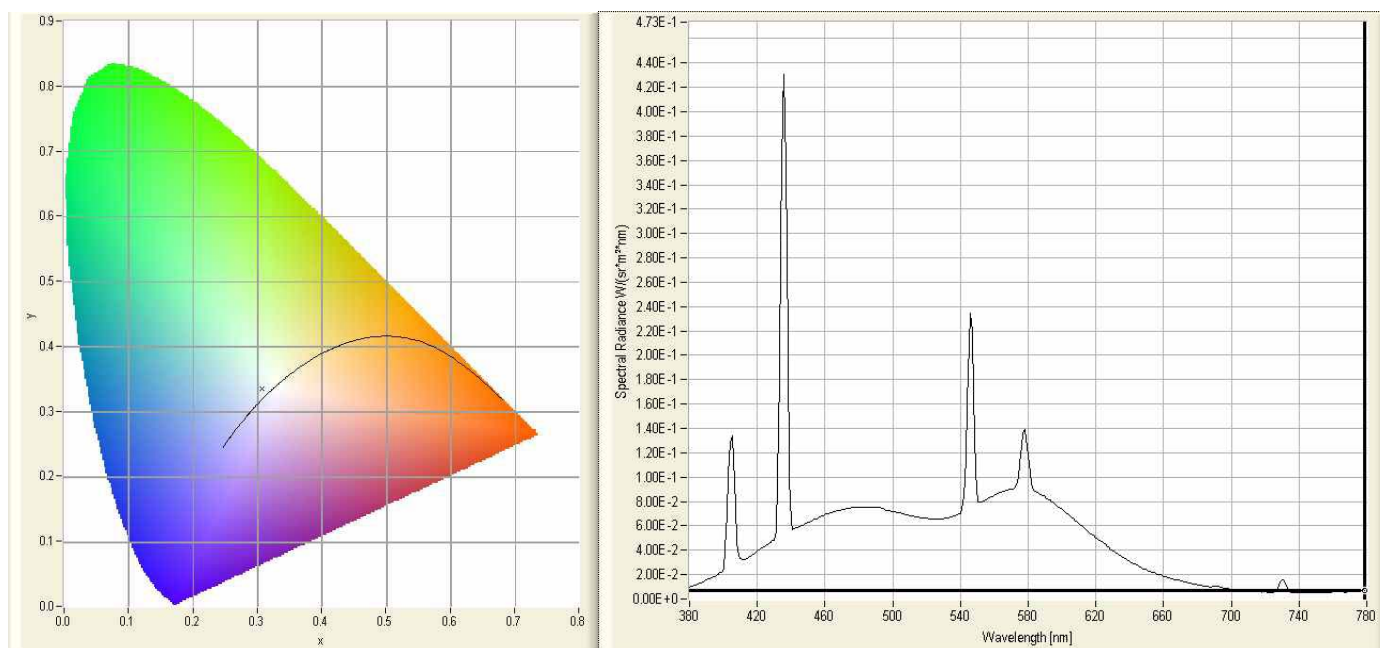

## Standard White 6500°K – cod. n. 101

Luminanza propria	luminance	luminance propre:	6490 cd/m <sup>2</sup>
Flusso Lineare	linear flux	flux linéique:	913 lm/m

### Dati colorimetrici – chromatic data - chromaticité

x	0,3074
y	0,3338
u'	0,1924
v'	0,4701

Purezza**	purity**	pureté**	n.d. / n.a.
Dominante	dominant	dominante	491 nm
Indice di resa colore*	colour rendering index*	indice de rendu de couleurs IRC*	78
Temperatura colore*	colour temperature*	température de couleur K*	6746 K

\* Valori indicati solo per le tonalità del bianco / for white tubes only / valeurs uniquement pour les tonalités du blanc

\*\* Solo per i tubi colorati / for coloured tubes only / uniquement pour les tubes colorés

Tubo in vetro al piombo diametro 15 mm - corrente 50 mA

Lead glass tube diameter 15 mm – current 50 mA

Tube au plomb diamètre 15 mm – courant 50 mA

I dati qui riportati hanno valore indicativo e non costituiscono impegno da parte nostra né garanzia alcuna.