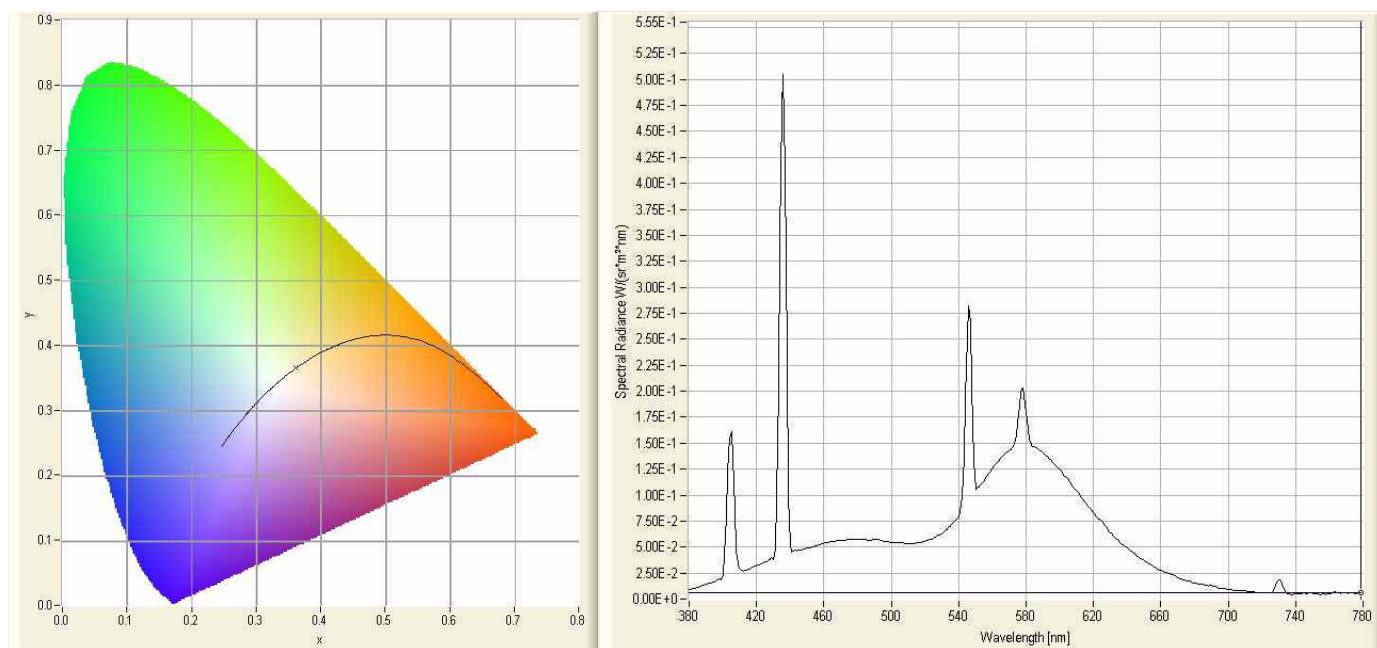

Glostertube

s.a.s. di A.Rizzato & C.

Via dell' Artigianato, 2 – 20090 Vimodrone (MI) – Italia tel. +39 022650402 fax +39 022650569 Pagina web: www.glostertube.com

Standard White 4500°K – cod. n. 102

Luminanza propria	luminance	luminance propre:	7870 cd/m ²
Flusso Lineare	linear flux	flux linéique:	962 lm/m

Dati colorimetrici – chromatic data - chromaticité

x	0,3626
y	0,3651
u'	0,2179
v'	0,4937

Purezza**	purity**	pureté**	n.d. / n.a.
Dominante	dominant	dominante	577 nm
Indice di resa colore*	colour rendering index*	indice de rendu de couleurs IRC*	65
Temperatura colore*	colour temperature*	température de couleur K*	4451 K

* Valori indicati solo per le tonalità del bianco / for white tubes only / valeurs uniquement pour les tonalités du blanc

** Solo per i tubi colorati / for coloured tubes only / uniquement pour les tubes colorés

Tubo in vetro al piombo diametro 15 mm - corrente 50 mA

Lead glass tube diameter 15 mm – current 50 mA

Tube au plomb diamètre 15 mm – courant 50 mA

I dati qui riportati hanno valore indicativo e non costituiscono impegno da parte nostra né garanzia alcuna.