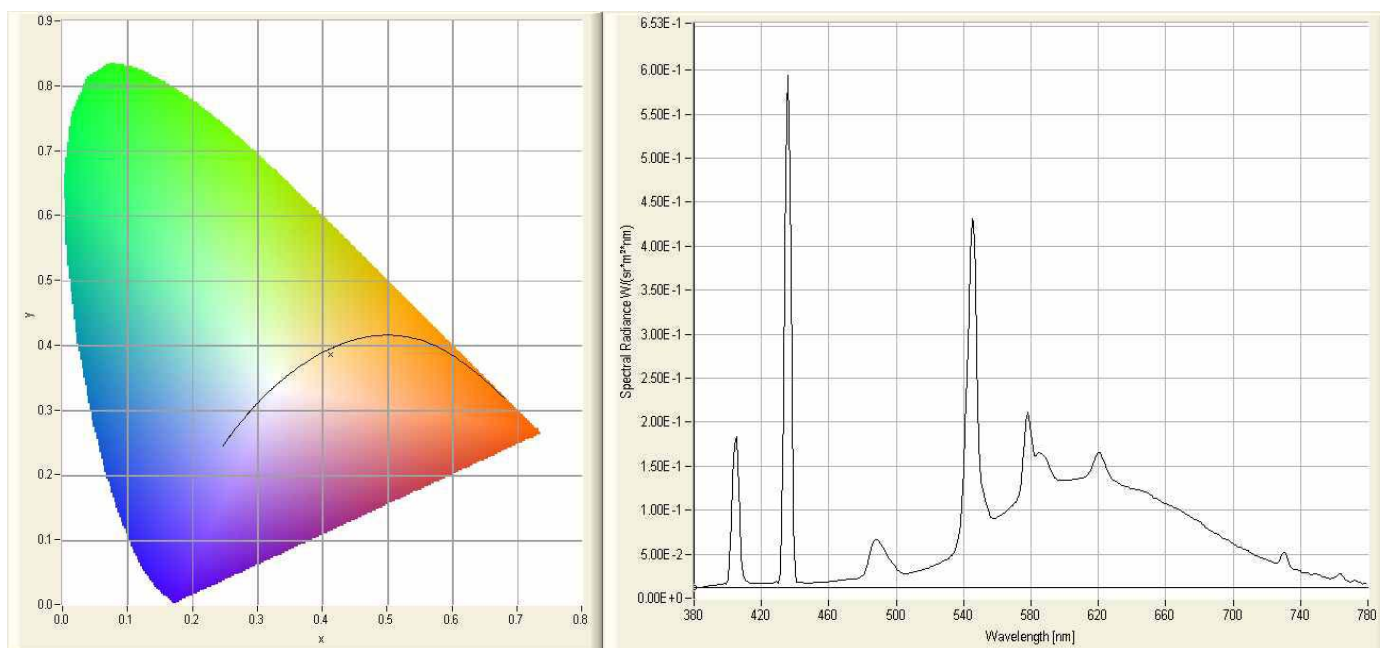

Glostertube

s.a.s. di A.Rizzato & C.

Via dell' Artigianato, 2 – 20090 Vimodrone (MI) – Italia tel. +39 022650402 fax +39 022650569 Pagina web: www.glostertube.com

Warmtone White 2800°K – cod. n. 104

Luminanza propria	luminance	luminance propre:	8750 cd m ²
Flusso Lineare	linear flux	flux linéique:	1070 lm/m

Dati colorimetrici – chromatic data - chromaticité

x	0,4127
y	0,3856
u'	0,2427
v'	0,5102

Purezza**	purity**	pureté**	n.d. / n.a.
Dominante	dominant	dominante	583 nm
Indice di resa colore*	colour rendering index*	indice de rendu de couleurs IRC*	71
Temperatura colore*	colour temperature*	température de couleur K*	3082 K

* Valori indicati solo per le tonalità del bianco / for white tubes only / valeurs uniquement pour les tonalités du blanc

** Solo per i tubi colorati / for coloured tubes only / uniquement pour les tubes colorés

Tubo in vetro al piombo diametro 15 mm - corrente 50 mA

Lead glass tube diameter 15 mm – current 50 mA

Tube au plomb diamètre 15 mm – courant 50 mA

I dati qui riportati hanno valore indicativo e non costituiscono impegno da parte nostra né garanzia alcuna.