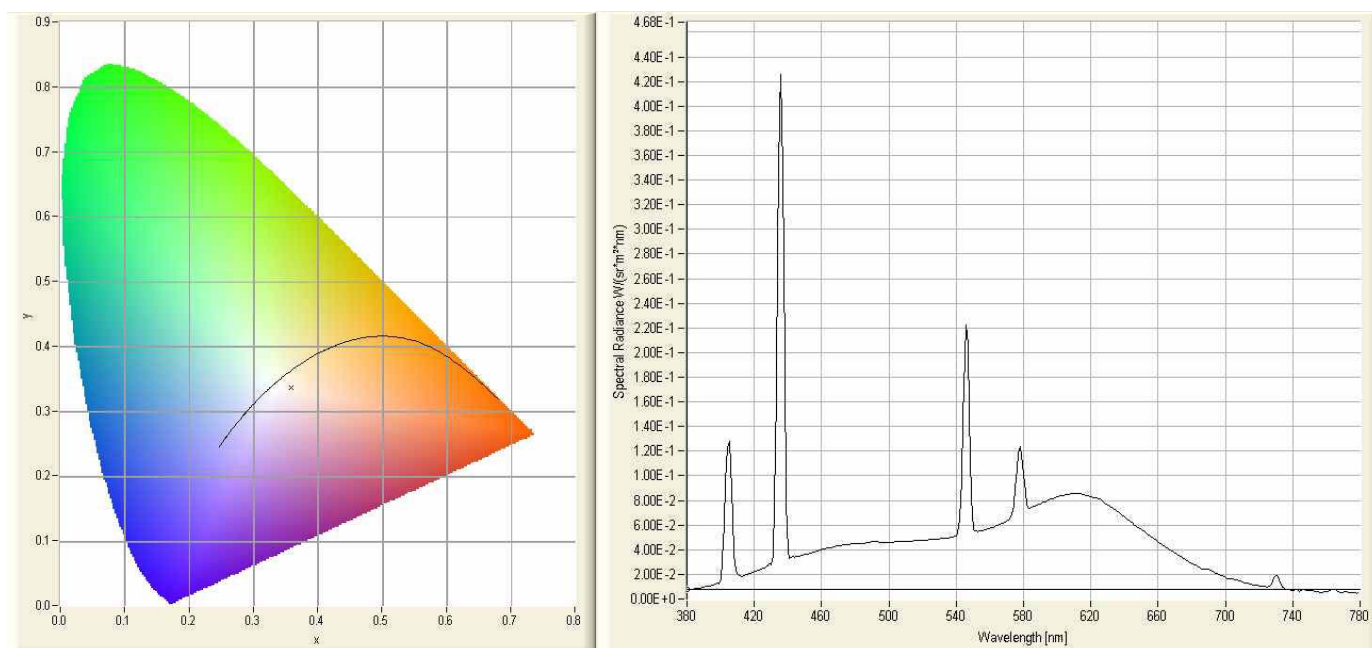

## Soft White 3200°K – cod. n. 105

Luminanza propria	luminance	luminance propre:	5150 cd m <sup>2</sup>
Flusso Lineare	linear flux	flux linéique:	630 lm/m

### Dati colorimetrici – chromatic data - chromaticité

x	0,3593
y	0,3363
u'	0,2276
v'	0,4791

Purezza**	purity**	pureté**	n.d. / n.a.
Dominante	dominant	dominante	601 nm
Indice di resa colore*	colour rendering index*	indice de rendu de couleurs IRC*	87
Temperatura colore*	colour temperature*	température de couleur K*	4380 K

\* Valori indicati solo per le tonalità del bianco / for white tubes only / valeurs uniquement pour les tonalités du blanc

\*\* Solo per i tubi colorati / for coloured tubes only / uniquement pour les tubes colorés