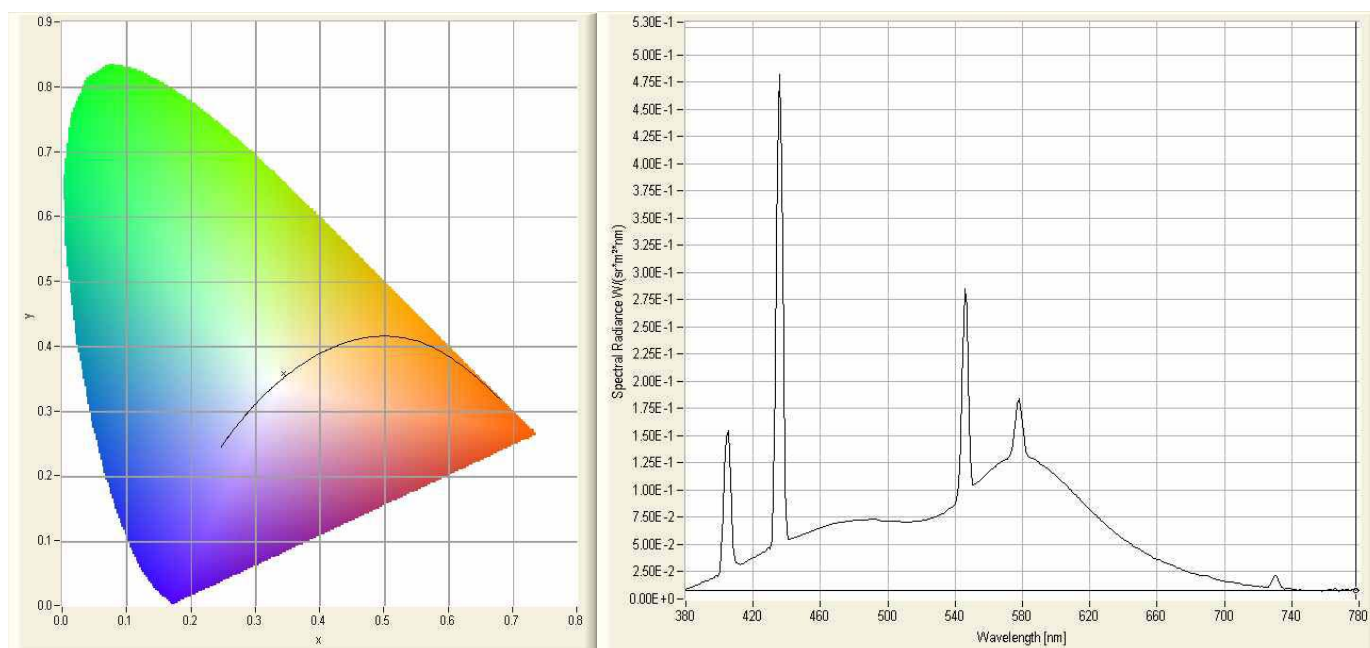

Glostertube

s.a.s. di A.Rizzato & C.

Via dell' Artigianato, 2 – 20090 Vimodrone (MI) – Italia tel. +39 022650402 fax +39 022650569 Pagina web: www.glostertube.com

Special White 5000°K – cod. n. 108

Luminanza propria	luminance	luminance propre:	7840 cd m ²
Flusso Lineare	linear flux	flux linéique:	959 lm/m

Dati colorimetrici – chromatic data - chromaticité

x	0,3449
y	0,3580
u'	0,2088
v'	0,4877

Purezza**	purity**	pureté**	n.d. / n.a.
Dominante	dominant	dominante	569 nm
Indice di resa colore*	colour rendering index*	indice de rendu de couleurs IRC*	70
Temperatura colore*	colour temperature*	température de couleur K*	5050 K

* Valori indicati solo per le tonalità del bianco / for white tubes only / valeurs uniquement pour les tonalités du blanc

** Solo per i tubi colorati / for coloured tubes only / uniquement pour les tubes colorés

Tubo in vetro al piombo diametro 15 mm - corrente 50 mA

Lead glass tube diameter 15 mm – current 50 mA

Tube au plomb diamètre 15 mm – courant 50 mA

I dati qui riportati hanno valore indicativo e non costituiscono impegno da parte nostra né garanzia alcuna.