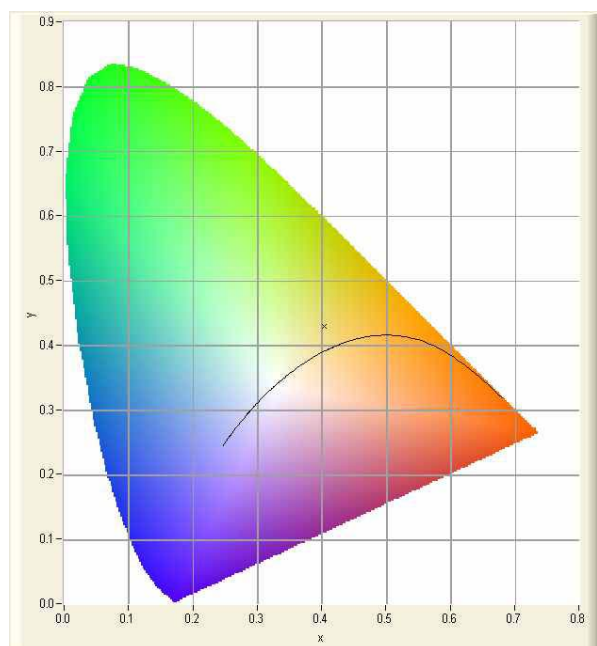

Glostertube

s.a.s. di A.Rizzato & C.

Via dell'Artigianato, 2 – 20090 Vimodrone (MI) – Italia tel. +39 022650402 fax +39 022650569 Pagina web: www.glostertube.com

Champagne – cod. n. 115

Luminanza propria	luminance	luminance propre:	8190 cd m ²
Flusso Lineare	linear flux	flux linéique:	1001 lm/m

Dati colorimetrici – chromatic data - chromaticité

x	0,4041
y	0,4295
u'	0,2200
v'	0,5262

Purezza**	purity**	pureté**	n.d. / n.a.
Dominante	dominant	dominante	574 nm
Indice di resa colore*	colour rendering index*	indice de rendu de couleurs IRC*	58
Temperatura colore*	colour temperature*	température de couleur K*	3840 K

* Valori indicati solo per le tonalità del bianco / for white tubes only / valeurs uniquement pour les tonalités du blanc

** Solo per i tubi colorati / for coloured tubes only / uniquement pour les tubes colorés

Tubo in vetro al piombo diametro 15 mm - corrente 50 mA

Lead glass tube diameter 15 mm – current 50 mA

Tube au plomb diamètre 15 mm – courant 50 mA

I dati qui riportati hanno valore indicativo e non costituiscono impegno da parte nostra né garanzia alcuna.