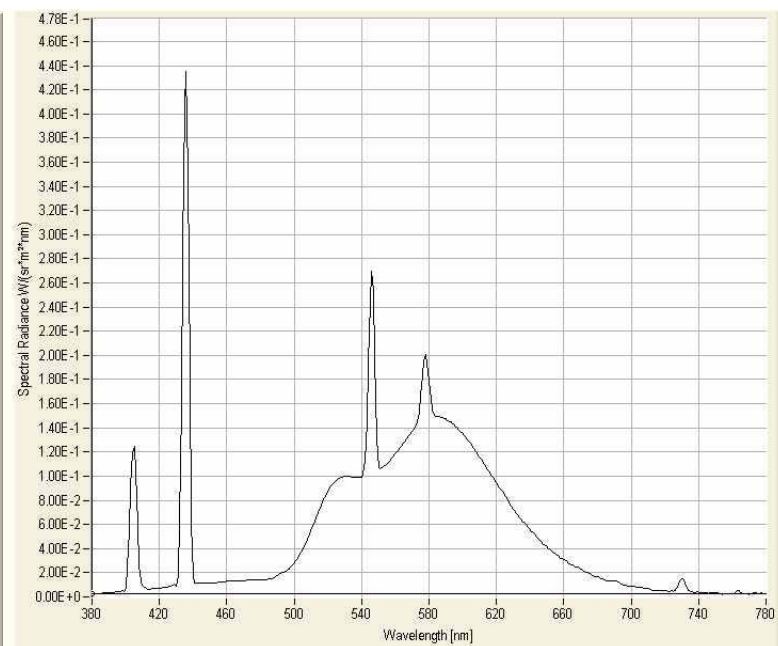

Glostertube

s.a.s. di A.Rizzato & C.

Via dell'Artigianato, 2 – 20090 Vimodrone (MI) – Italia tel. +39 022650402 fax +39 022650569 Pagina web: www.glostertube.com

Champagne – cod. n. 115

Luminanza propria	luminance	luminance propre:	8190 cd m ²
Flusso Lineare	linear flux	flux linéique:	1001 lm/m

Dati colorimetrici – chromatic data - chromaticité

x	0,4041
y	0,4295
u'	0,2200
v'	0,5262

Purezza**	purity**	pureté**	n.d. / n.a.
Dominante	dominant	dominante	574 nm
Indice di resa colore*	colour rendering index*	indice de rendu de couleurs IRC*	58
Temperatura colore*	colour temperature*	température de couleur K*	3840 K

* Valori indicati solo per le tonalità del bianco / for white tubes only / valeurs uniquement pour les tonalités du blanc

** Solo per i tubi colorati / for coloured tubes only / uniquement pour les tubes colorés

Tubo in vetro al piombo diametro 15 mm - corrente 50 mA

Lead glass tube diameter 15 mm – current 50 mA

Tube au plomb diamètre 15 mm – courant 50 mA

I dati qui riportati hanno valore indicativo e non costituiscono impegno da parte nostra né garanzia alcuna.