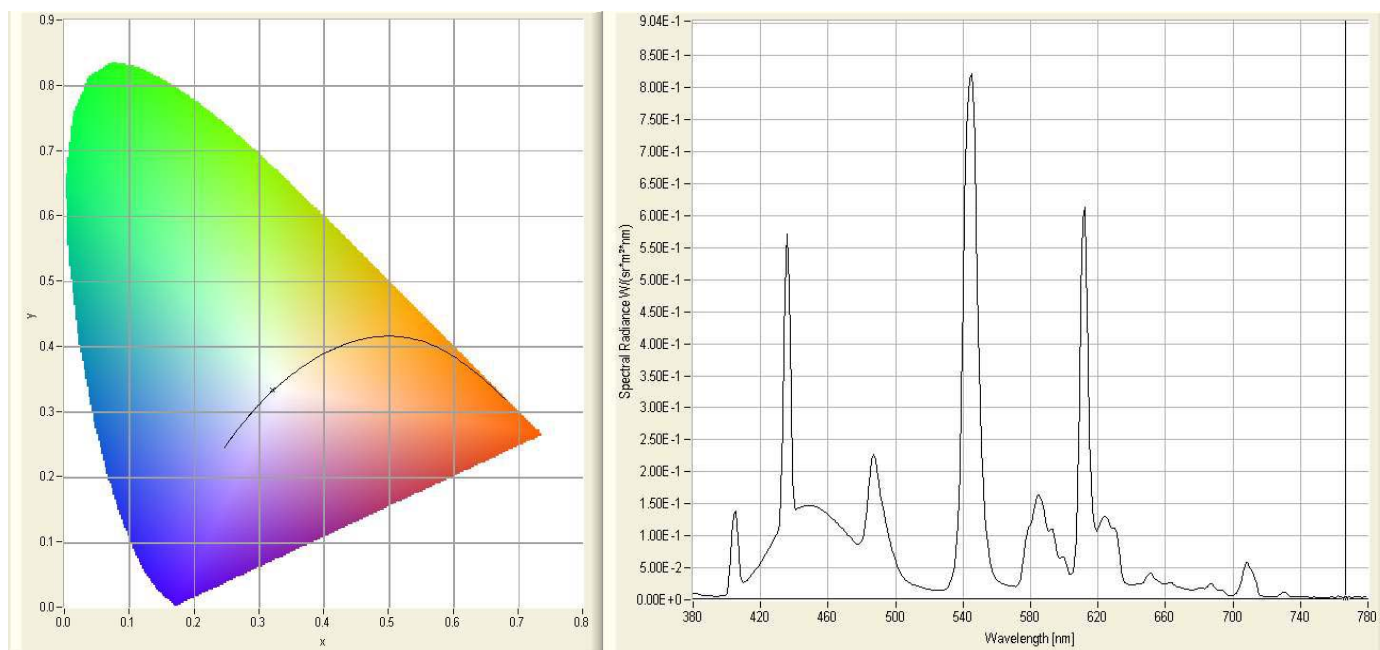

Glostertube

s.a.s. di A.Rizzato & C.

Via dell' Artigianato, 2 – 20090 Vimodrone (MI) – Italia tel. +39 022650402 fax +39 022650569 Pagina web: www.glostertube.com

White 6000°K Triband – cod. n. 116

Luminanza propria	luminance	luminance propre:	10400 cd m ²
Flusso Lineare	linear flux	flux linéique:	1271 lm/m

Dati colorimetrici – chromatic data - chromaticité

x	0,3202
y	0,3330
u'	0,2015
v'	0,4716

Purezza**	purity**	pureté**	n.d. / n.a.
Dominante	dominant	dominante	491 nm
Indice di resa colore*	colour rendering index*	indice de rendu de couleurs IRC*	83
Temperatura colore*	colour temperature*	température de couleur K*	6089 K

* Valori indicati solo per le tonalità del bianco / for white tubes only / valeurs uniquement pour les tonalités du blanc

** Solo per i tubi colorati / for coloured tubes only / uniquement pour les tubes colorés