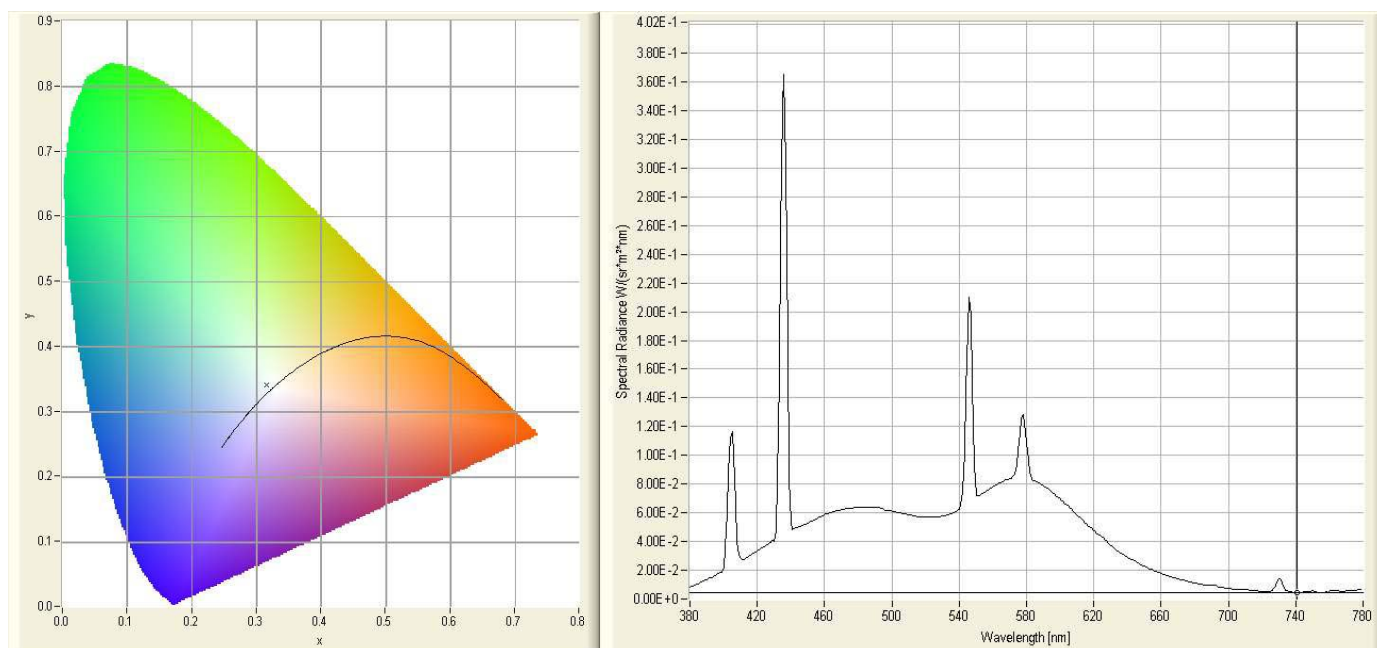

## Special 020 White 6200°K – cod. n. 120

Luminanza propria	luminance	luminance propre:	5400 cd m <sup>2</sup>
Flusso Lineare	linear flux	flux linéique:	660 lm/m

### Dati colorimetrici – chromatic data - chromaticité

x	0,3165
y	0,3408
u'	0,1961
v'	0,4751

Purezza**	purity**	pureté**	n.d. / n.a.
Dominante	dominant	dominante	497 nm
Indice di resa colore*	colour rendering index*	indice de rendu de couleurs IRC*	71
Temperatura colore*	colour temperature*	température de couleur K*	6232 K

\* Valori indicati solo per le tonalità del bianco / for white tubes only / valeurs uniquement pour les tonalités du blanc

\*\* Solo per i tubi colorati / for coloured tubes only / uniquement pour les tubes colorés