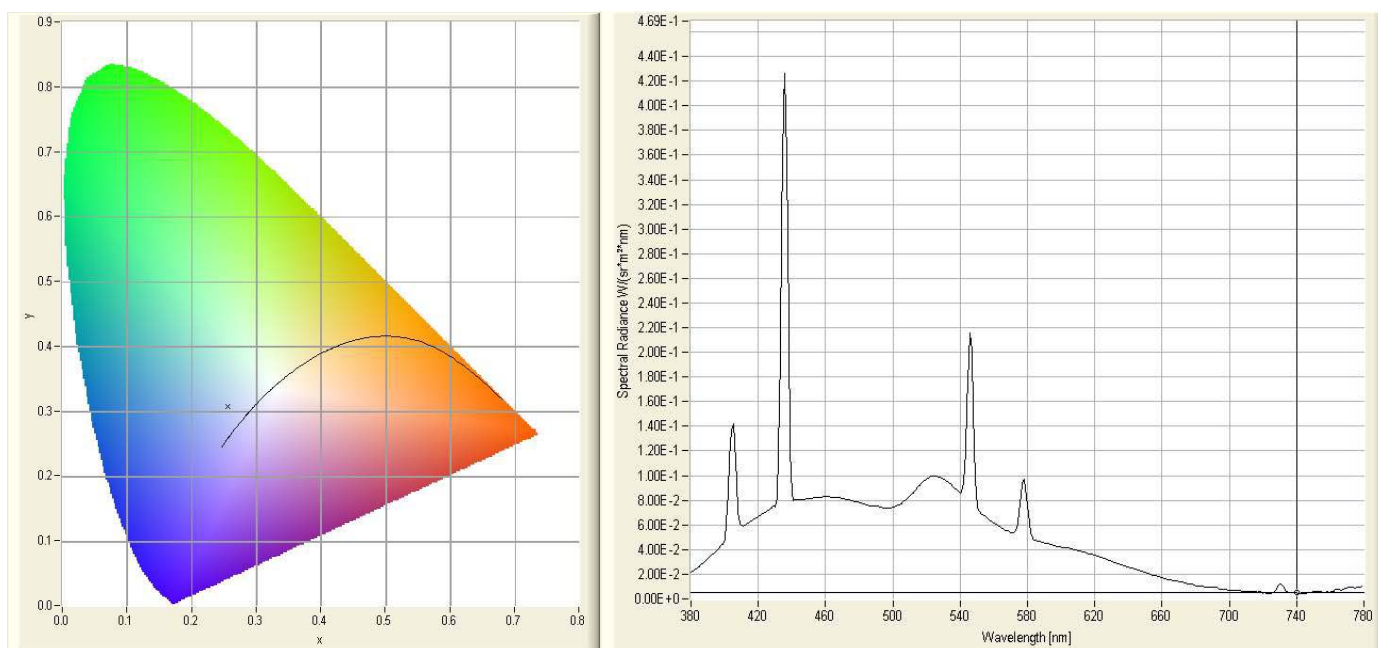

## Special White – cod. n. 130

Luminanza propria	luminance	luminance propre:	5250 cd m <sup>2</sup>
Flusso Lineare	linear flux	flux linéique:	642 lm/m

### Dati colorimetrici – chromatic data - chromaticité

x	0,2596
y	0,3231
u'	0,1634
v'	0,4573

Purezza**	purity**	pureté**	n.d. / n.a.
Dominante	dominant	dominante	497 nm
Indice di resa colore*	colour rendering index*	indice de rendu de couleurs IRC*	71
Temperatura colore*	colour temperature*	température de couleur K*	10206 K

\* Valori indicati solo per le tonalità del bianco / for white tubes only / valeurs uniquement pour les tonalités du blanc

\*\* Solo per i tubi colorati / for coloured tubes only / uniquement pour les tubes colorés