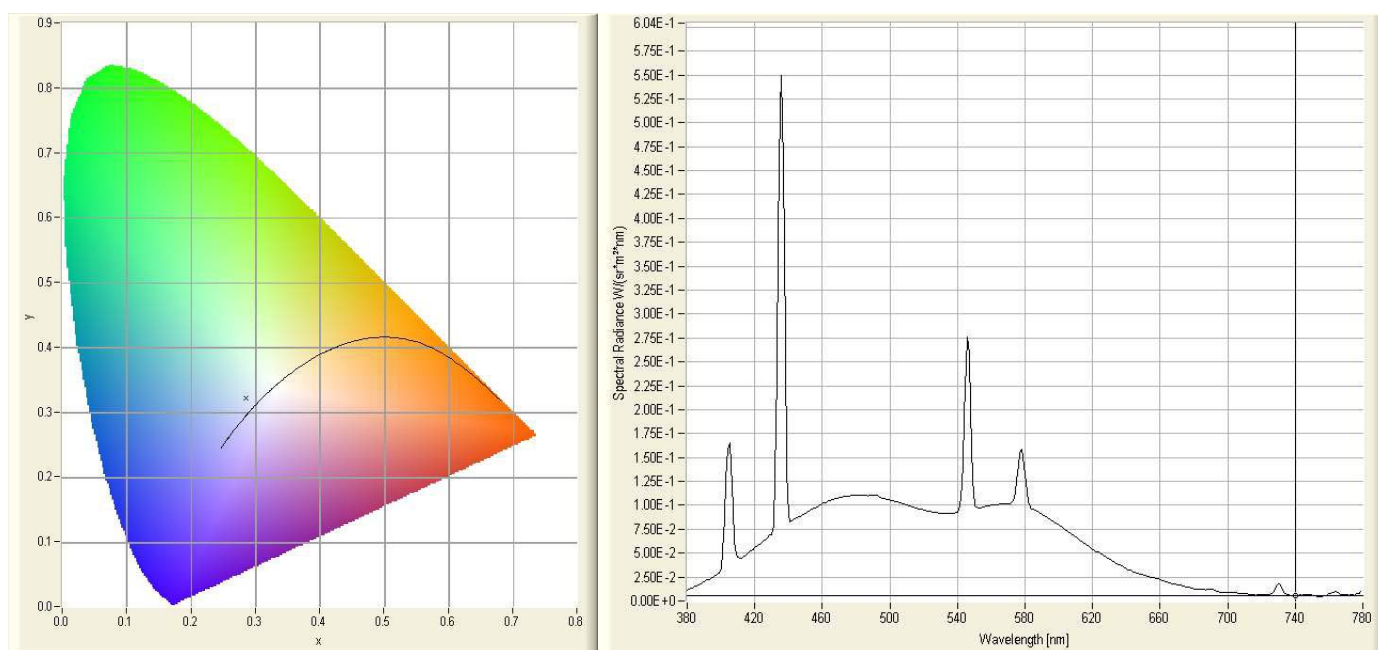

Glostertube

s.a.s. di A.Rizzato & C.

Via dell' Artigianato, 2 – 20090 Vimodrone (MI) – Italia tel. +39 022650402 fax +39 022650569 Pagina web: www.glostertube.com

Special White 7500°K – cod. n. 131

Luminanza propria	luminance	luminance propre:	7270 cd m ²
Flusso Lineare	linear flux	flux linéique:	889 lm/m

Dati colorimetrici – chromatic data - chromaticité

x	0,2855
y	0,3207
u'	0,1819
v'	0,4598

Purezza**	purity**	pureté**	n.d. / n.a.
Dominante	dominant	dominante	488 nm
Indice di resa colore*	colour rendering index*	indice de rendu de couleurs IRC*	74
Temperatura colore*	colour temperature*	température de couleur K*	8326 K

* Valori indicati solo per le tonalità del bianco / for white tubes only / valeurs uniquement pour les tonalités du blanc
** Solo per i tubi colorati / for coloured tubes only / uniquement pour les tubes colorés

Tubo in vetro al piombo diametro 15 mm - corrente 50 mA

Lead glass tube diameter 15 mm – current 50 mA

Tube au plomb diamètre 15 mm – courant 50 mA

I dati qui riportati hanno valore indicativo e non costituiscono impegno da parte nostra né garanzia alcuna.