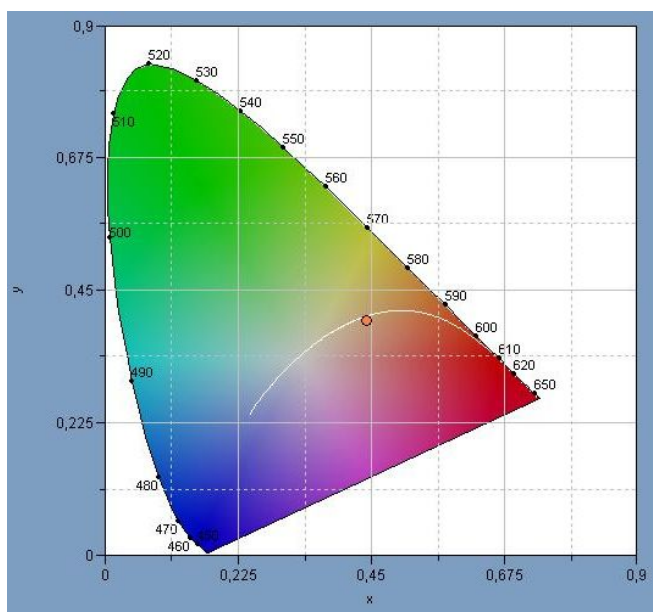

## Special White – cod. n. 140

Luminanza propria	luminance	luminance propre:	10266 cd m <sup>2</sup>
Flusso Lineare	linear flux	flux linéique:	1761 lm/m

### Dati colorimetrici – chromatic data - chromaticité

x	0,4426
y	0,3986
u'	0,2567
v'	0,5201

Purezza**	purity**	pureté**	n.d. / n.a.
Dominante	dominant	dominante	584 nm
Indice di resa colore*	colour rendering index*	indice de rendu de couleurs IRC*	84
Temperatura colore*	colour temperature*	température de couleur K*	2859 K