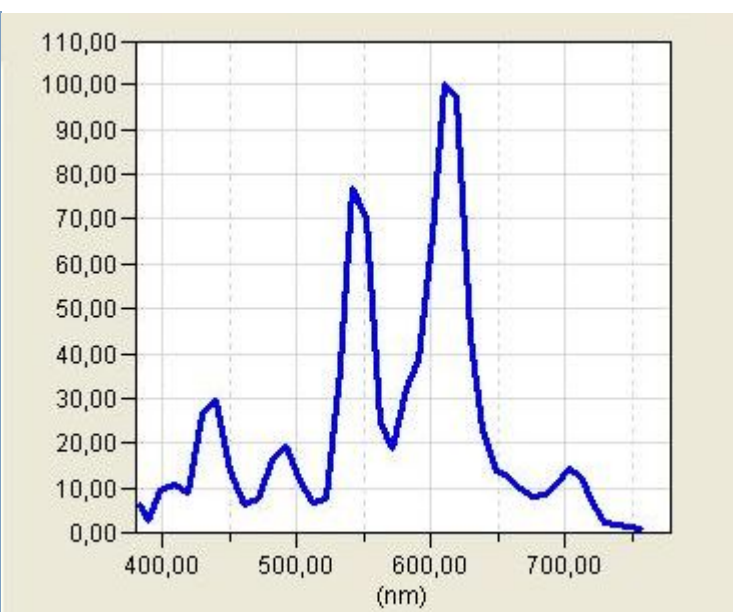

## Special White – cod. n. 140

Luminanza propria	luminance	luminance propre:	10266 cd m <sup>2</sup>
Flusso Lineare	linear flux	flux linéique:	1761 lm/m

### Dati colorimetrici – chromatic data - chromaticité

x	0,4426
y	0,3986
u'	0,2567
v'	0,5201

Purezza**	purity**	pureté**	n.d. / n.a.
Dominante	dominant	dominante	584 nm
Indice di resa colore*	colour rendering index*	indice de rendu de couleurs IRC*	84
Temperatura colore*	colour temperature*	température de couleur K*	2859 K

\* Valori indicati solo per le tonalità del bianco / for white tubes only / valeurs uniquement pour les tonalités du blanc

\*\* Solo per i tubi colorati / for coloured tubes only / uniquement pour les tubes colorés

Tubo in vetro al piombo diametro 20 mm - corrente 100 mA

Lead glass tube diameter 20 mm – current 100 mA

Tube au plomb diamètre 20 mm – courant 100 mA

I dati qui riportati hanno valore indicativo e non costituiscono impegno da parte nostra né garanzia alcuna.