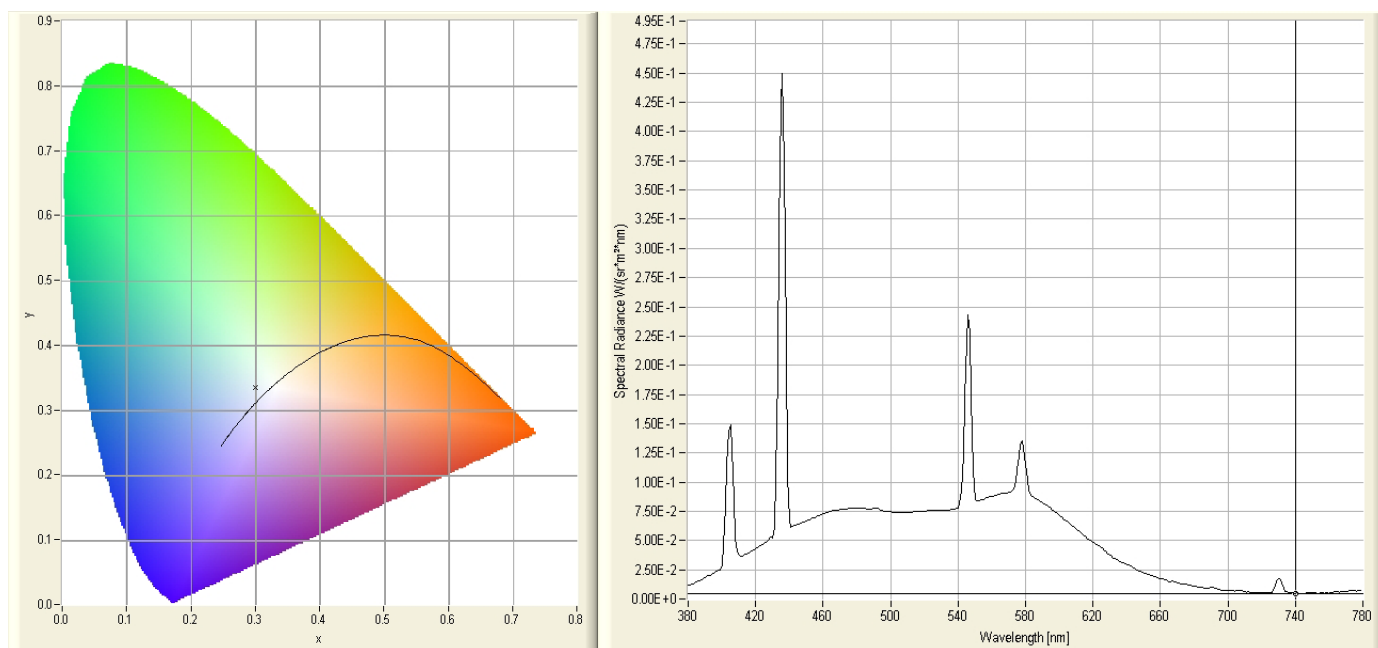

## White – cod. n. 160

Luminanza propria	luminance	luminance propre:	6170 cd m <sup>2</sup>
Flusso Lineare	linear flux	flux linéique:	754 lm/m

### Dati colorimetrici – chromatic data - chromaticité

x	0,2998
y	0,3339
u'	0,1872
v'	0,4690

Purezza**	purity**	pureté**	n.d. / n.a.
Dominante	dominant	dominante	491 nm
Indice di resa colore*	colour rendering index*	indice de rendu de couleurs IRC*	71
Temperatura colore*	colour temperature*	température de couleur K*	7163 K

\* Valori indicati solo per le tonalità del bianco / for white tubes only / valeurs uniquement pour les tonalités du blanc

\*\* Solo per i tubi colorati / for coloured tubes only / uniquement pour les tubes colorés

Tubo in vetro al piombo diametro 15 mm - corrente 50 mA

Lead glass tube diameter 15 mm – current 50 mA

Tube au plomb diamètre 15 mm – courant 50 mA

I dati qui riportati hanno valore indicativo e non costituiscono impegno da parte nostra né garanzia alcuna.