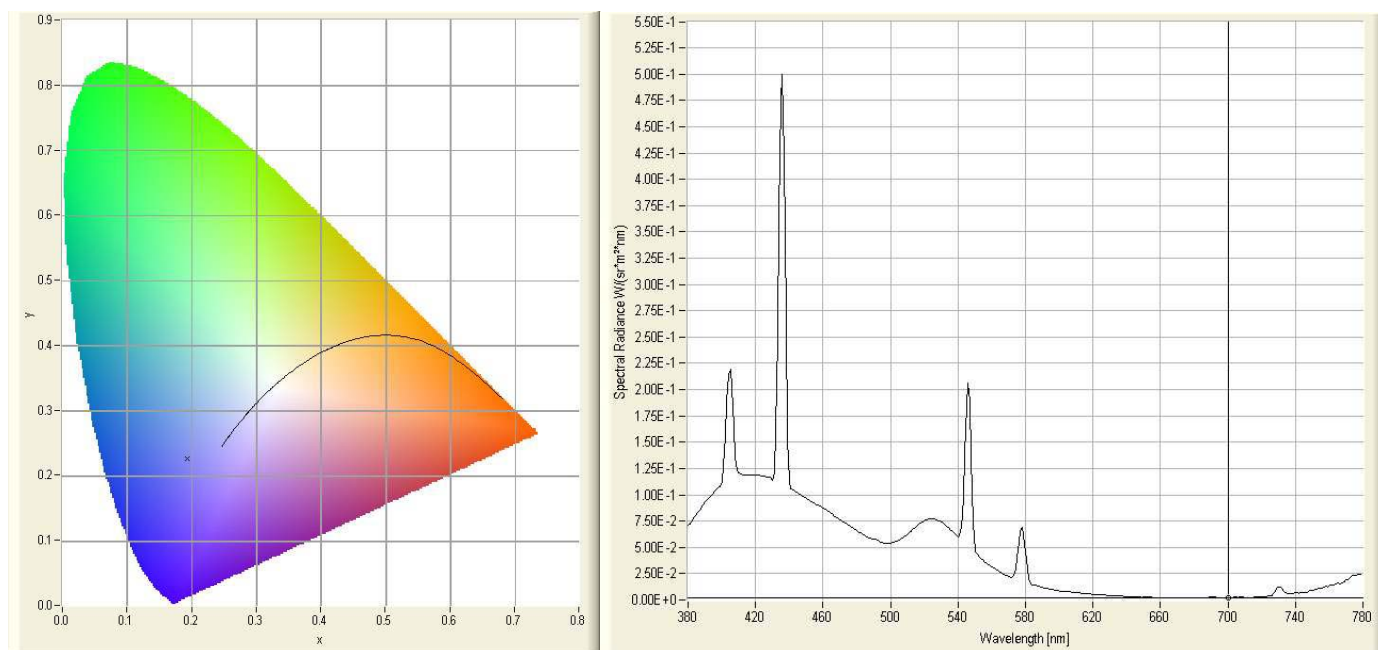

Glostertube

s.a.s. di A.Rizzato & C.

Via dell' Artigianato, 2 – 20090 Vimodrone (MI) – Italia tel. +39 022650402 fax +39 022650569 Pagina web: www.glostertube.com

Light Blue – cod. n. 201

Luminanza propria	luminance	luminance propre:	3370 cd m ²
Flusso Lineare	linear flux	flux linéique:	412 lm/m

Dati colorimetrici – chromatic data - chromaticité

x	0,1940
y	0,2247
u'	0,1462
v'	0,3809

Purezza**	purity**	pureté**	56,8 %
Dominante	dominant	dominante	480 nm
Indice di resa colore*	colour rendering index*	indice de rendu de couleurs IRC*	n.d. / n.a.
Temperatura colore*	colour temperature*	température de couleur K*	n.d. / n.a.

* Valori indicati solo per le tonalità del bianco / for white tubes only / valeurs uniquement pour les tonalités du blanc

** Solo per i tubi colorati / for coloured tubes only / uniquement pour les tubes colorés

Tubo in vetro al piombo diametro 15 mm - corrente 50 mA

Lead glass tube diameter 15 mm – current 50 mA

Tube au plomb diamètre 15 mm – courant 50 mA

I dati qui riportati hanno valore indicativo e non costituiscono impegno da parte nostra né garanzia alcuna.