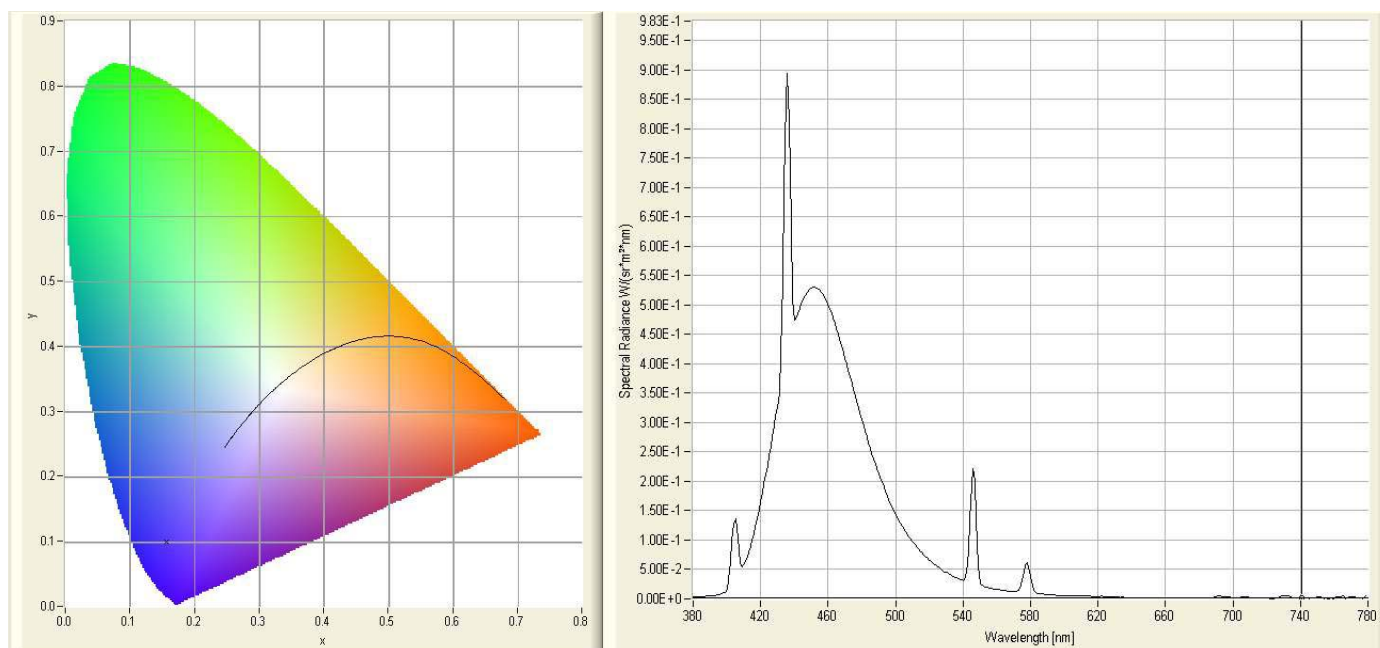

Glostertube

s.a.s. di A.Rizzato & C.

Via dell' Artigianato, 2 – 20090 Vimodrone (MI) – Italia tel. +39 022650402 fax +39 022650569 Pagina web: www.glostertube.com

Superblue – cod. n. 203

Luminanza propria	luminance	luminance propre:	4010 cd m ²
Flusso Lineare	linear flux	flux linéique:	490 lm/m

Dati colorimetrici – chromatic data - chromaticité

x	0,1562
y	0,0984
u'	0,1615
v'	0,2289

Purezza**	purity**	pureté**	84,9 %
Dominante	dominant	dominante	469 nm
Indice di resa colore*	colour rendering index*	indice de rendu de couleurs IRC*	n.d. / n.a.
Temperatura colore*	colour temperature*	température de couleur K*	n.d. / n.a.

* Valori indicati solo per le tonalità del bianco / for white tubes only / valeurs uniquement pour les tonalités du blanc

** Solo per i tubi colorati / for coloured tubes only / uniquement pour les tubes colorés

Tubo in vetro al piombo diametro 15 mm - corrente 50 mA

Lead glass tube diameter 15 mm – current 50 mA

Tube au plomb diamètre 15 mm – courant 50 mA

I dati qui riportati hanno valore indicativo e non costituiscono impegno da parte nostra né garanzia alcuna.