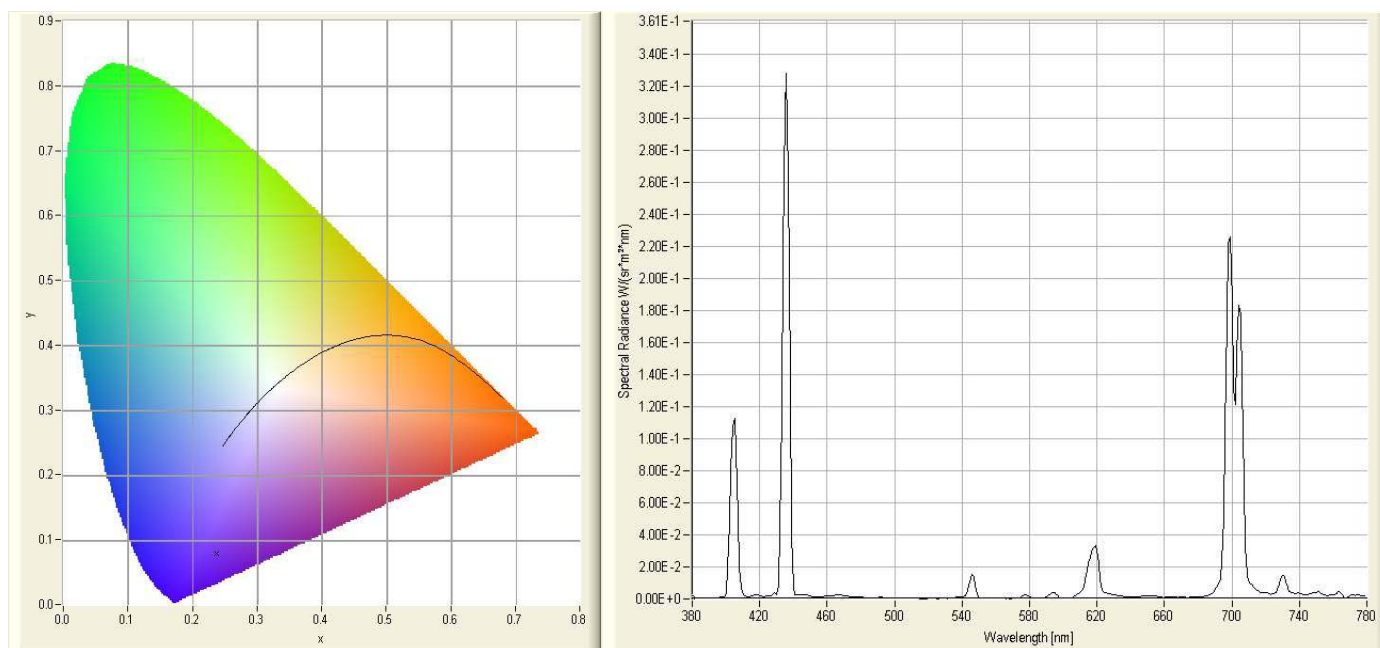

## Colourtube Purple – cod. n. 207

Luminanza propria	luminance	luminance propre:	208 cd m <sup>2</sup>
Flusso Lineare	linear flux	flux linéique:	25 lm/m

### Dati colorimetrici – chromatic data - chromaticité

x	0,2381
y	0,0791
u'	0,2742
v'	0,2050

Purezza**	purity**	pureté**	82,5 %
Complementare	complementary	complémentaire	567 nm
Indice di resa colore*	colour rendering index*	indice de rendu de couleurs IRC*	n.d. / n.a.
Temperatura colore*	colour temperature*	température de couleur K*	n.d. / n.a.

\* Valori indicati solo per le tonalità del bianco / for white tubes only / valeurs uniquement pour les tonalités du blanc

\*\* Solo per i tubi colorati / for coloured tubes only / uniquement pour les tubes colorés