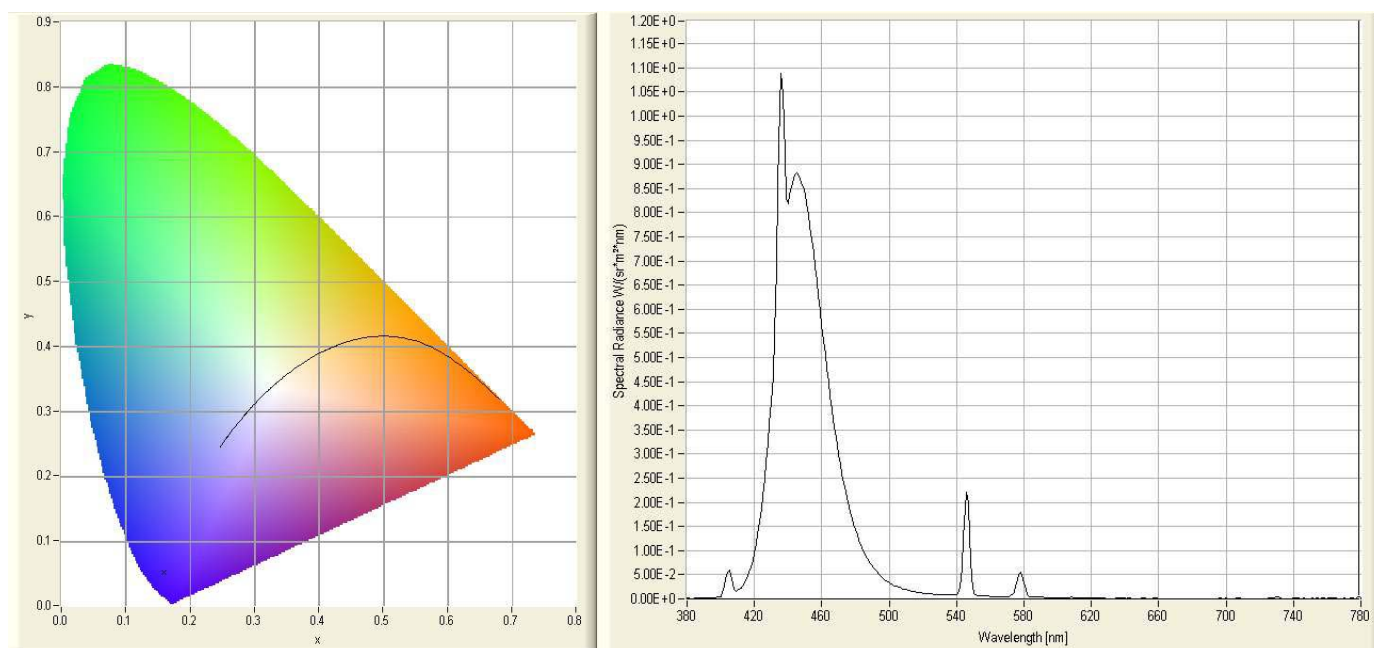

## Ultrablue – cod. n. 209

Luminanza propria	luminance	luminance propre:	2340 cd m <sup>2</sup>
Flusso Lineare	linear flux	flux linéique:	286 lm/m

### Dati colorimetrici – chromatic data - chromaticité

x	0,1604
y	0,0509
u'	0,1950
v'	0,1392

Purezza**	purity**	pureté**	92,4 %
Dominante	dominant	dominante	458 nm
Indice di resa colore*	colour rendering index*	indice de rendu de couleurs IRC*	n.d. / n.a.
Temperatura colore*	colour temperature*	température de couleur K*	n.d. / n.a.

\* Valori indicati solo per le tonalità del bianco / for white tubes only / valeurs uniquement pour les tonalités du blanc

\*\* Solo per i tubi colorati / for coloured tubes only / uniquement pour les tubes colorés