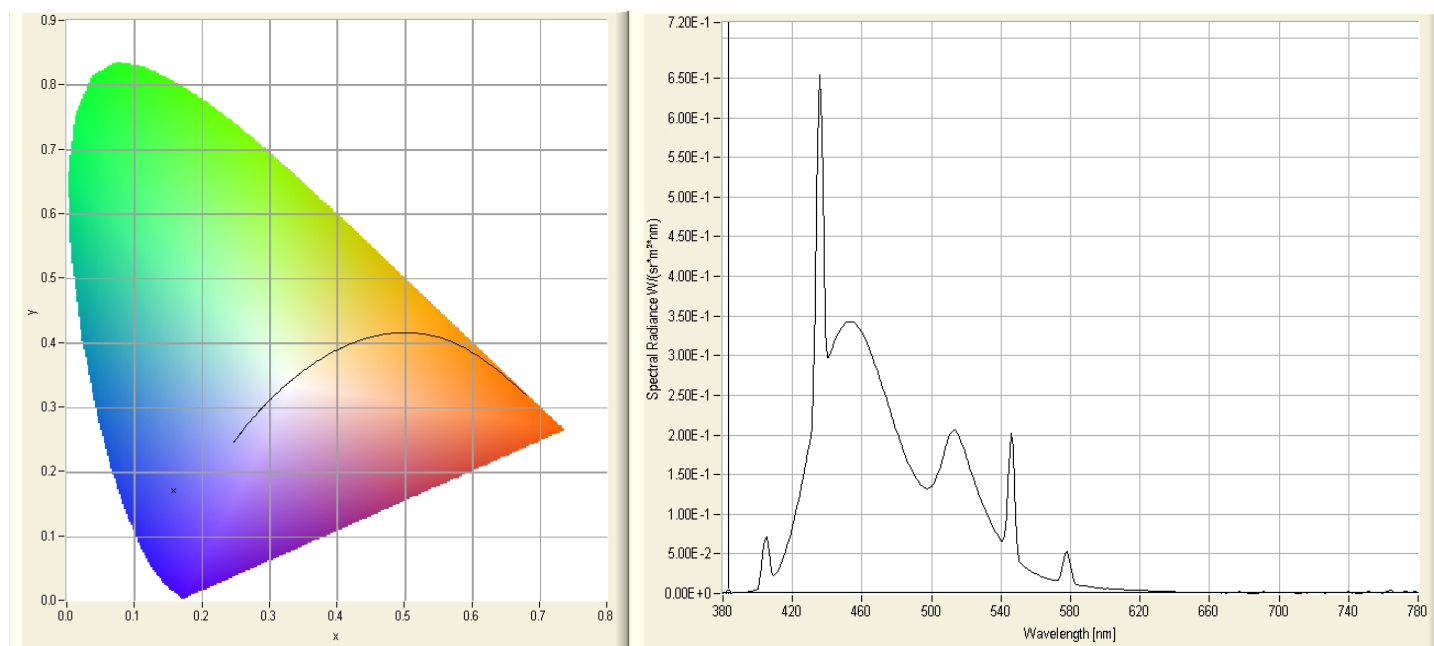

## Sky Blue – cod. n. 211

Luminanza propria	luminance	luminance propre:	5100 cd m <sup>2</sup>
Flusso Lineare	linear flux	flux linéique:	624 lm/m

### Dati colorimetrici – chromatic data - chromaticité

x	0,1580
y	0,1700
u'	0,1337
v'	0,3239

Purezza**	purity**	pureté**	74,6 %
Dominante	dominant	dominante	477 nm
Indice di resa colore*	colour rendering index*	indice de rendu de couleurs IRC*	n.d. / n.a.
Temperatura colore*	colour temperature*	température de couleur K*	n.d. / n.a.

\* Valori indicati solo per le tonalità del bianco / for white tubes only / valeurs uniquement pour les tonalités du blanc

\*\* Solo per i tubi colorati / for coloured tubes only / uniquement pour les tubes colorés