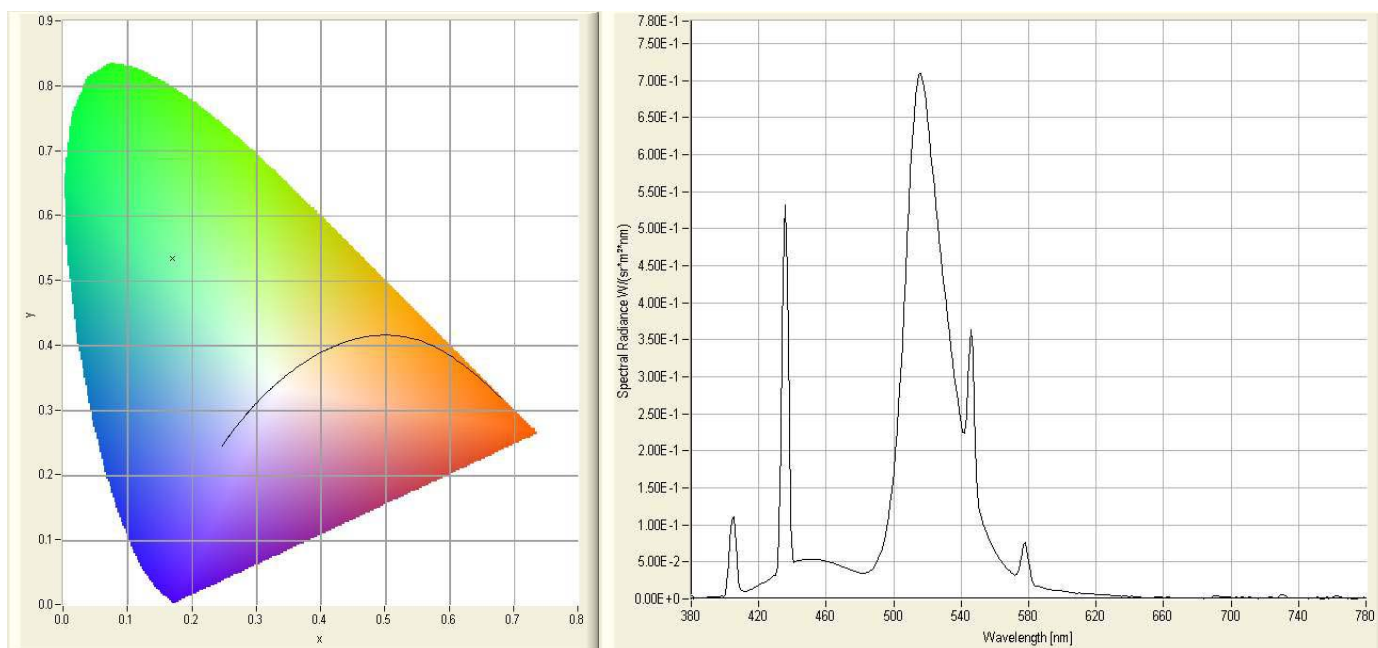

## Apple Green – cod. n. 302

Luminanza propria	luminance	luminance propre:	12300 cd/m <sup>2</sup>
Flusso Lineare	linear flux	flux linéique:	1504 lm/m

### Dati colorimetrici – chromatic data - chromaticité

x	0,1700
y	0,5329
u'	0,0751
v'	0,5297

Purezza**	purity**	pureté**	50,6 %
Dominante	dominant	dominante	508 nm
Indice di resa colore*	colour rendering index*	indice de rendu de couleurs IRC*	n.d. / n.a.
Temperatura colore*	colour temperature*	température de couleur K*	n.d. / n.a.

\* Valori indicati solo per le tonalità del bianco / for white tubes only / valeurs uniquement pour les tonalités du blanc

\*\* Solo per i tubi colorati / for coloured tubes only / uniquement pour les tubes colorés