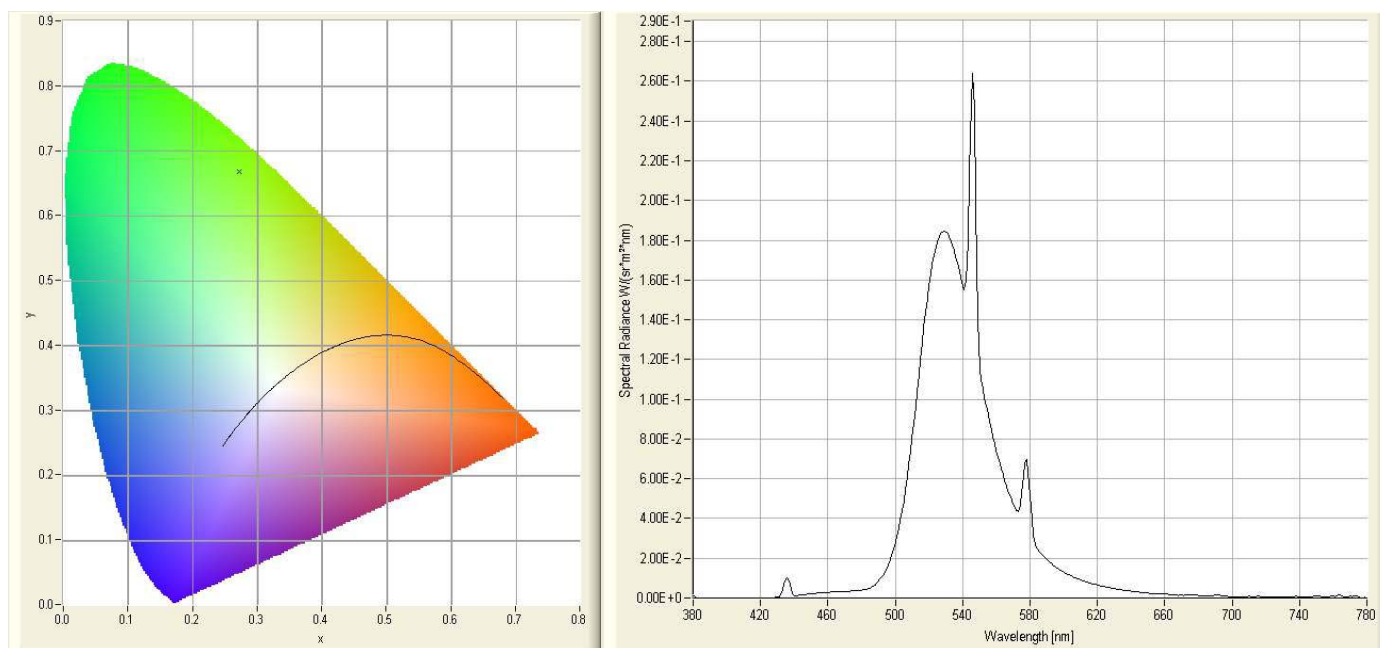

Glostertube

s.a.s. di A.Rizzato & C.

Via dell'Artigianato, 2 – 20090 Vimodrone (MI) – Italia tel. +39 022650402 fax +39 022650569 Pagina web: www.glostertube.com

Colourtube Light Green – cod. n. 303

Luminanza propria	luminance	luminance propre:	5720 cd/m ²
Flusso Lineare	linear flux	flux linéique:	699 lm/m

Dati colorimetrici – chromatic data - chromaticité

x	0,2726
y	0,6675
u'	0,1042
v'	0,5741

Purezza**	purity**	pureté**	84,7 %
Dominante	dominant	dominante	544 nm
Indice di resa colore*	colour rendering index*	indice de rendu de couleurs IRC*	n.d. / n.a.
Temperatura colore*	colour temperature*	température de couleur K*	n.d. / n.a.

* Valori indicati solo per le tonalità del bianco / for white tubes only / valeurs uniquement pour les tonalités du blanc

** Solo per i tubi colorati / for coloured tubes only / uniquement pour les tubes colorés

Tubo in vetro al piombo diametro 15 mm - corrente 50 mA

Lead glass tube diameter 15 mm – current 50 mA

Tube au plomb diamètre 15 mm – courant 50 mA

I dati qui riportati hanno valore indicativo e non costituiscono impegno da parte nostra né garanzia alcuna.