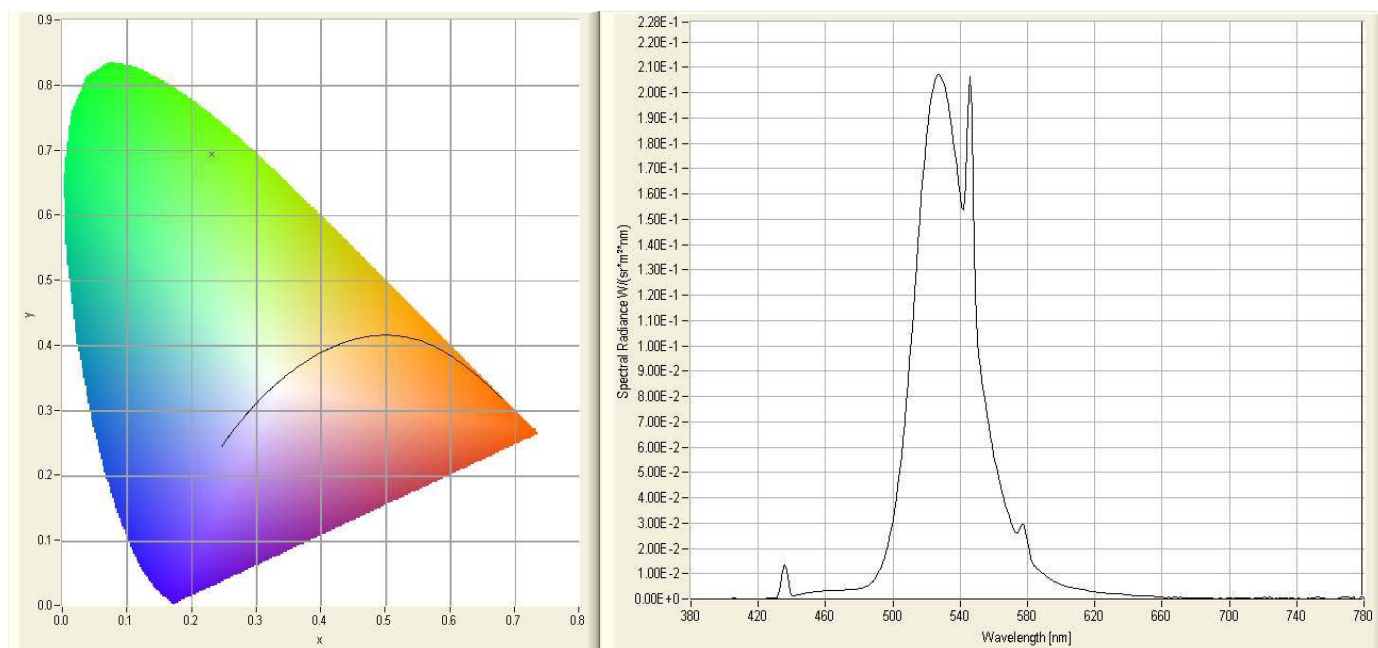

Glostertube

s.a.s. di A.Rizzato & C.

Via dell'Artigianato, 2 – 20090 Vimodrone (MI) – Italia tel. +39 022650402 fax +39 022650569 Pagina web: www.glostertube.com

Colourtube Emerald Green – cod. n. 304

| | | | |
|-------------------|-------------|-------------------|------------------------|
| Luminanza propria | luminance | luminance propre: | 5290 cd/m ² |
| Flusso Lineare | linear flux | flux linéique: | 647 lm/m |

Dati colorimetrici – chromatic data - chromaticité

| | |
|----|--------|
| x | 0,2311 |
| y | 0,6929 |
| u' | 0,0852 |
| v' | 0,5746 |

| | | | |
|------------------------|-------------------------|----------------------------------|-------------|
| Purezza** | purity** | pureté** | 82,3 % |
| Dominante | dominant | dominante | 537 nm |
| Indice di resa colore* | colour rendering index* | indice de rendu de couleurs IRC* | n.d. / n.a. |
| Temperatura colore* | colour temperature* | température de couleur K* | n.d. / n.a. |

* Valori indicati solo per le tonalità del bianco / for white tubes only / valeurs uniquement pour les tonalités du blanc

** Solo per i tubi colorati / for coloured tubes only / uniquement pour les tubes colorés