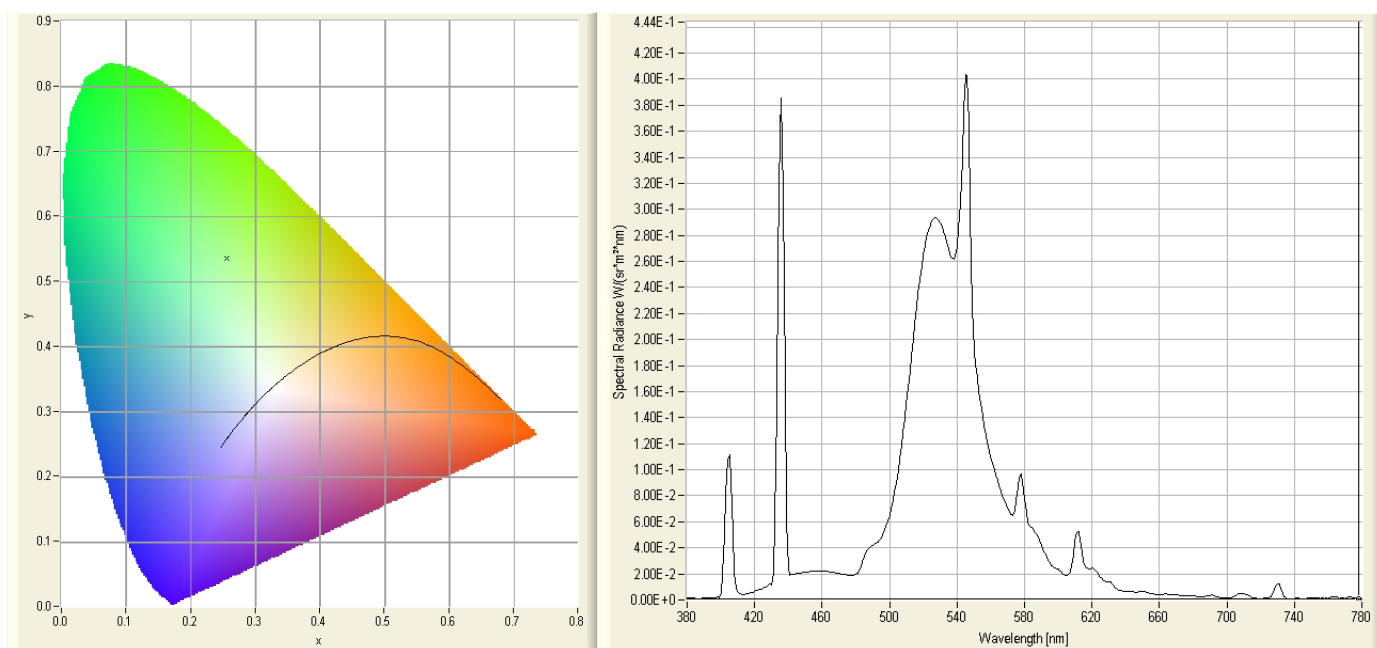

Glostertube

s.a.s. di A.Rizzato & C.

Via dell'Artigianato, 2 – 20090 Vimodrone (MI) – Italia tel. +39 022650402 fax +39 022650569 Pagina web: www.glostertube.com

Brilliant Green – cod. n. 310

Luminanza propria	luminance	luminance propre	9560 cd/m ²
Flusso Lineare	linear flux	flux linéique	1169 lm/m

Dati colorimetrici – chromatic data - chromaticité

x	0,2561
y	0,5344
u'	0,1151
v'	0,5404

Purezza**	Purità**	pureté**	42,4 %
Dominante	prevalent	dominante	529 nm
Indice di resa colore*	colour rendering index*	indice de rendu de couleurs IRC*	n.d. / n.a.
Temperatura colore*	colour temperature*	température de couleur K*	n.d. / n.a.

* Valori indicati solo per le tonalità del bianco / for white tubes only / valeurs uniquement pour les tonalités du blanc

** Solo per i tubi colorati / for coloured tubes only / uniquement pour les tubes colorés

Tubo in vetro al piombo diametro 15 mm - corrente 50 mA

Lead glass tube diameter 15 mm – current 50 mA

Tube au plomb diamètre 15 mm – courant 50 mA

I dati qui riportati hanno valore indicativo e non costituiscono impegno da parte nostra né garanzia alcuna.