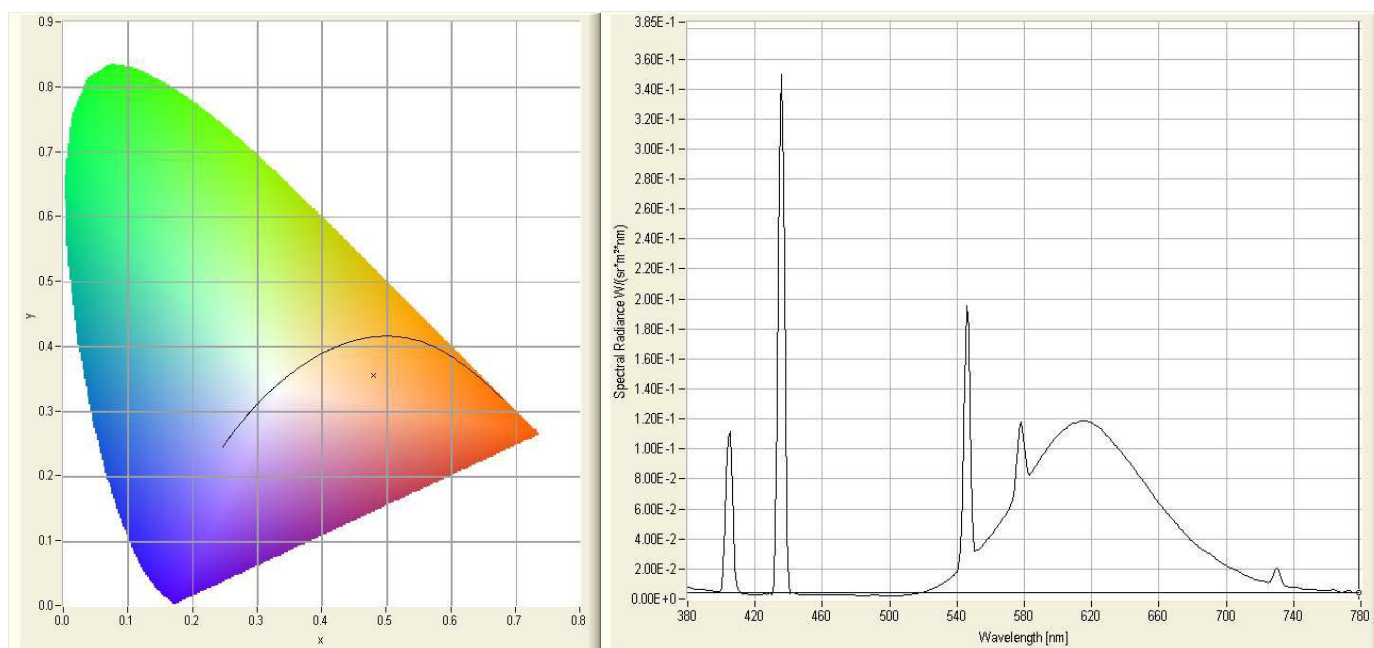

Glostertube

s.a.s. di A.Rizzato & C.

Via dell'Artigianato, 2 – 20090 Vimodrone (MI) – Italia tel. +39 022650402 fax +39 022650569 Pagina web: www.glostertube.com

Standard Pink – cod. n. 401

Luminanza propria	luminance	luminance propre:	4310 cd/m ²
Flusso Lineare	linear flux	flux linéique:	527 lm/m

Dati colorimetrici – chromatic data - chromaticité

x	0,4802
y	0,3551
u'	0,3048
v'	0,5072

Purezza**	purity**	pureté**	50,6 %
Dominante	dominant	dominante	599 nm
Indice di resa colore*	colour rendering index*	indice de rendu de couleurs IRC*	n.d. / n.a.
Temperatura colore*	colour temperature*	température de couleur K*	n.d. / n.a.

* Valori indicati solo per le tonalità del bianco / for white tubes only / valeurs uniquement pour les tonalités du blanc

** Solo per i tubi colorati / for coloured tubes only / uniquement pour les tubes colorés

Tubo in vetro al piombo diametro 15 mm - corrente 50 mA

Lead glass tube diameter 15 mm – current 50 mA

Tube au plomb diamètre 15 mm – courant 50 mA

I dati qui riportati hanno valore indicativo e non costituiscono impegno da parte nostra né garanzia alcuna.