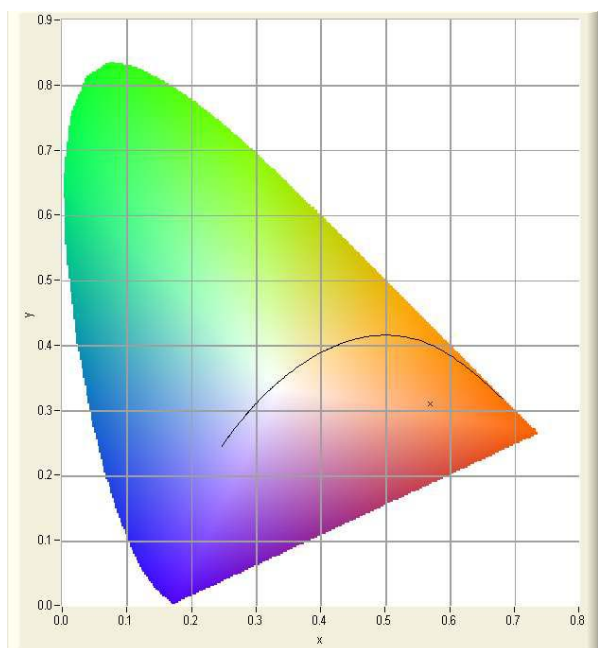

## Purple - Coral Rose – cod. n. 402

Luminanza propria	luminance	luminance propre:	3700 cd/m <sup>2</sup>
Flusso Lineare	linear flux	flux linéique:	452 lm/m

### Dati colorimetrici – chromatic data - chromaticité

x	0,5704
y	0,3092
u'	0,4097
v'	0,4996

Purezza**	purity**	pureté**	63,9 %
Dominante	dominant	dominante	627 nm
Indice di resa colore*	colour rendering index*	indice de rendu de couleurs IRC*	n.d. / n.a.
Temperatura colore*	colour temperature*	température de couleur K*	n.d. / n.a.