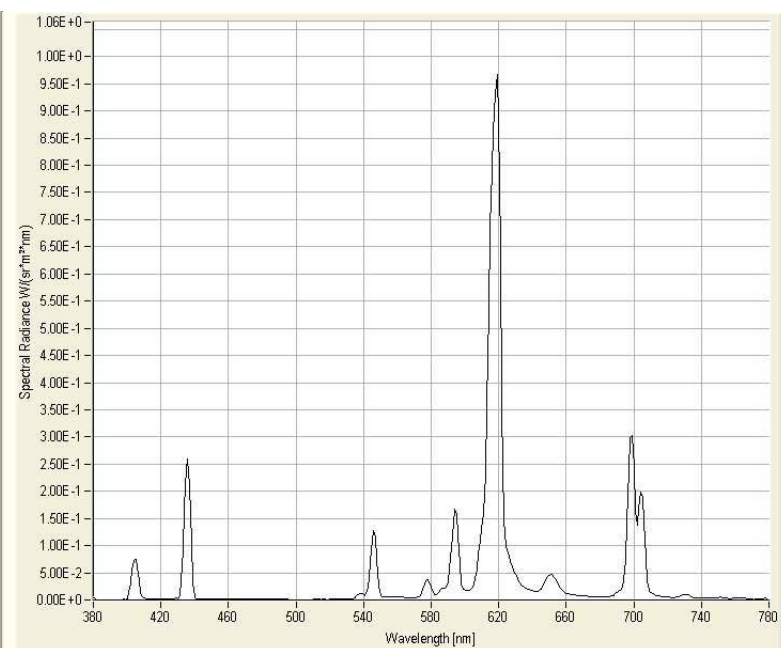

## Purple - Coral Rose – cod. n. 402

Luminanza propria	luminance	luminance propre:	3700 cd/m <sup>2</sup>
Flusso Lineare	linear flux	flux linéique:	452 lm/m

### Dati colorimetrici – chromatic data - chromaticité

x	0,5704
y	0,3092
u'	0,4097
v'	0,4996

Purezza**	purity**	pureté**	63,9 %
Dominante	dominant	dominante	627 nm
Indice di resa colore*	colour rendering index*	indice de rendu de couleurs IRC*	n.d. / n.a.
Temperatura colore*	colour temperature*	température de couleur K*	n.d. / n.a.

\* Valori indicati solo per le tonalità del bianco / for white tubes only / valeurs uniquement pour les tonalités du blanc

\*\* Solo per i tubi colorati / for coloured tubes only / uniquement pour les tubes colorés

Tubo in vetro al piombo diametro 15 mm - corrente 50 mA

Lead glass tube diameter 15 mm – current 50 mA

Tube au plomb diamètre 15 mm – courant 50 mA

I dati qui riportati hanno valore indicativo e non costituiscono impegno da parte nostra né garanzia alcuna.