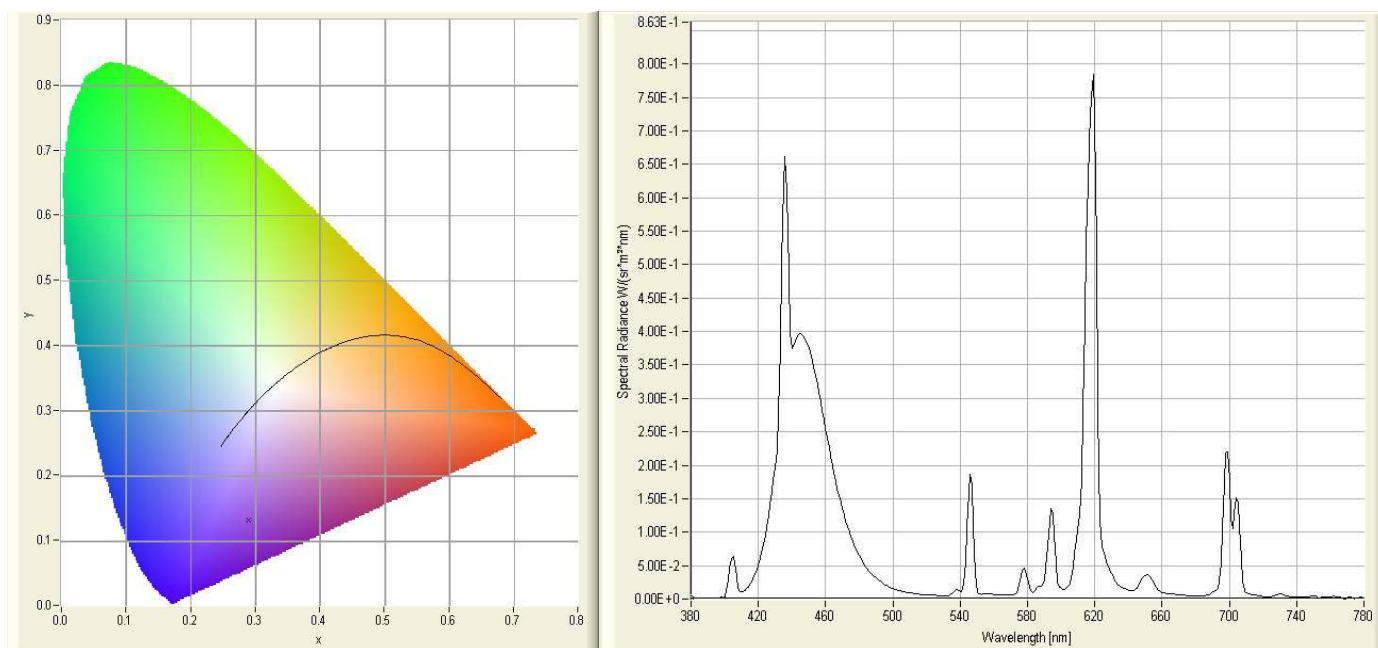

Glostertube

s.a.s. di A.Rizzato & C.

Via dell'Artigianato, 2 – 20090 Vimodrone (MI) – Italia tel. +39 022650402 fax +39 022650569 Pagina web: www.glostertube.com

Cyclamen Magenta – cod. n. 403

Luminanza propria	luminance	luminance propre:	3930 cd/m ²
Flusso Lineare	linear flux	flux linéique:	480 lm/m

Dati colorimetrici – chromatic data - chromaticité

x	0,2897
y	0,1309
u'	0,2903
v'	0,2952

Purezza**	purity**	pureté**	71,6 %
Complementare	complementary	complémentaire	562 nm
Indice di resa colore*	colour rendering index*	indice de rendu de couleurs IRC*	n.d. / n.a.
Temperatura colore*	colour temperature*	température de couleur K*	n.d. / n.a.

* Valori indicati solo per le tonalità del bianco / for white tubes only / valeurs uniquement pour les tonalités du blanc

** Solo per i tubi colorati / for coloured tubes only / uniquement pour les tubes colorés