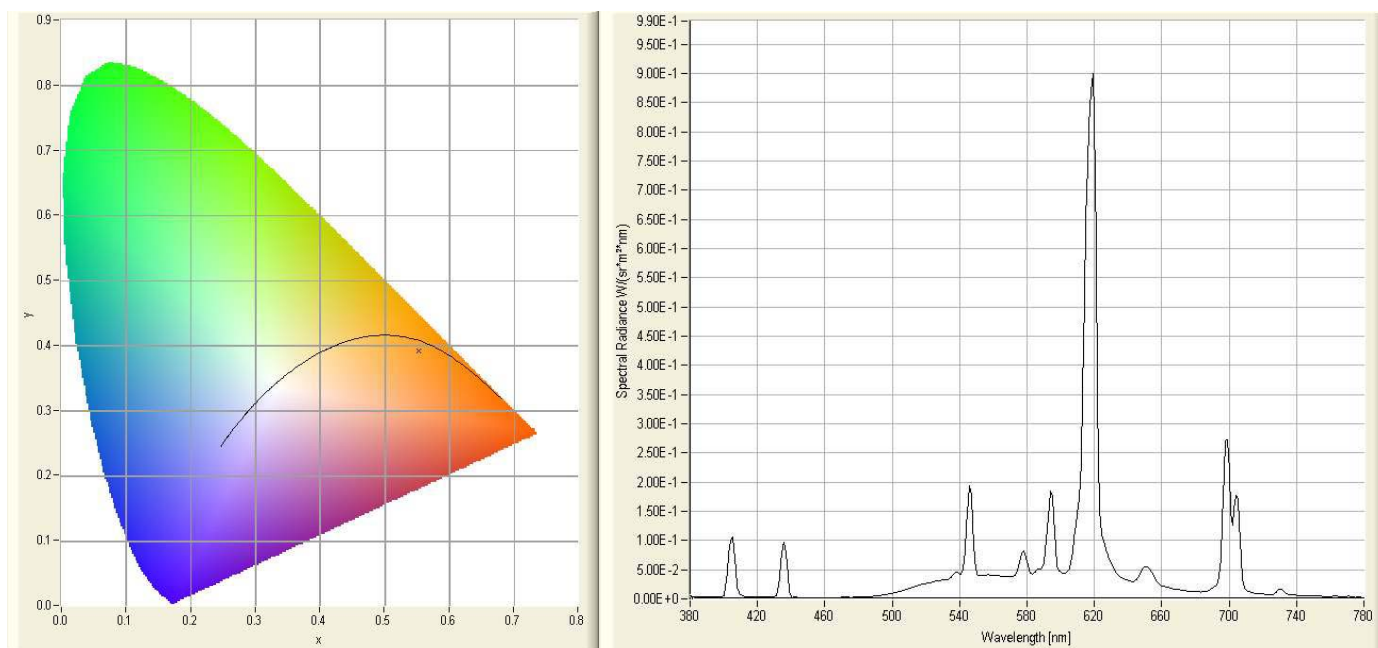

Glostertube

s.a.s. di A.Rizzato & C.

Via dell'Artigianato, 2 – 20090 Vimodrone (MI) – Italia tel. +39 022650402 fax +39 022650569 Pagina web: www.glostertube.com

Orange – cod. n. 406

Luminanza propria	luminance	luminance propre:	5560 cd/m ²
Flusso Lineare	linear flux	flux linéique:	680 lm/m

Dati colorimetrici – chromatic data - chromaticité

x	0,5536
y	0,3915
u'	0,3360
v'	0,5346

Purezza**	purity**	pureté**	83,6 %
Dominante	dominant	dominante	593 nm
Indice di resa colore*	colour rendering index*	indice de rendu de couleurs IRC*	n.d. / n.a.
Temperatura colore*	colour temperature*	température de couleur K*	n.d. / n.a.

* Valori indicati solo per le tonalità del bianco / for white tubes only / valeurs uniquement pour les tonalités du blanc

** Solo per i tubi colorati / for coloured tubes only / uniquement pour les tubes colorés

Tubo in vetro al piombo diametro 15 mm - corrente 50 mA

Lead glass tube diameter 15 mm – current 50 mA

Tube au plomb diamètre 15 mm – courant 50 mA

I dati qui riportati hanno valore indicativo e non costituiscono impegno da parte nostra né garanzia alcuna.