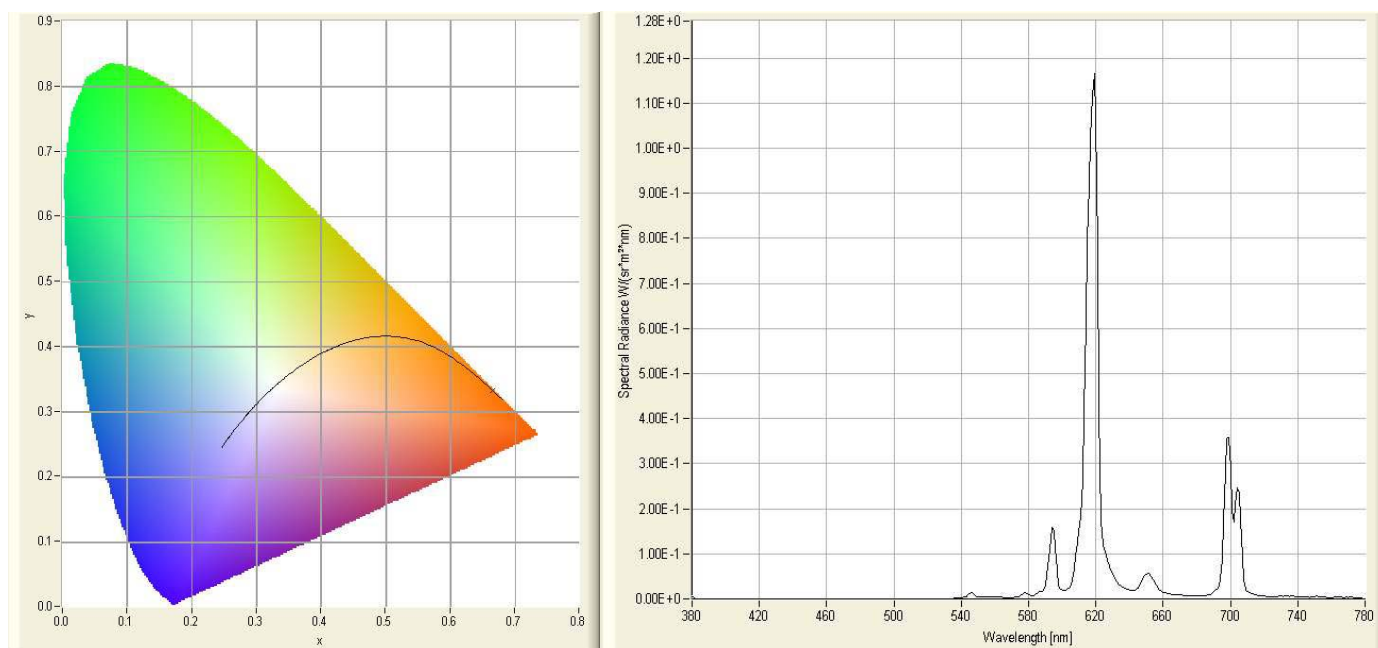

Glostertube

s.a.s. di A.Rizzato & C.

Via dell'Artigianato, 2 – 20090 Vimodrone (MI) – Italia tel. +39 022650402 fax +39 022650569 Pagina web: www.glostertube.com

Colourtube Orange – cod. n. 407

Luminanza propria	luminance	luminance propre:	3610 cd/m ²
Flusso Lineare	linear flux	flux linéique:	441 lm/m

Dati colorimetrici – chromatic data - chromaticité

x	0,6666
y	0,3316
u'	0,4723
v'	0,5286

Purezza**	purity**	pureté**	99,5 %
Dominante	dominant	dominante	610 nm
Indice di resa colore*	colour rendering index*	indice de rendu de couleurs IRC*	n.d. / n.a.
Temperatura colore*	colour temperature*	température de couleur K*	n.d. / n.a.

* Valori indicati solo per le tonalità del bianco / for white tubes only / valeurs uniquement pour les tonalités du blanc

** Solo per i tubi colorati / for coloured tubes only / uniquement pour les tubes colorés

Tubo in vetro al piombo diametro 15 mm - corrente 50 mA

Lead glass tube diameter 15 mm – current 50 mA

Tube au plomb diamètre 15 mm – courant 50 mA

I dati qui riportati hanno valore indicativo e non costituiscono impegno da parte nostra né garanzia alcuna.