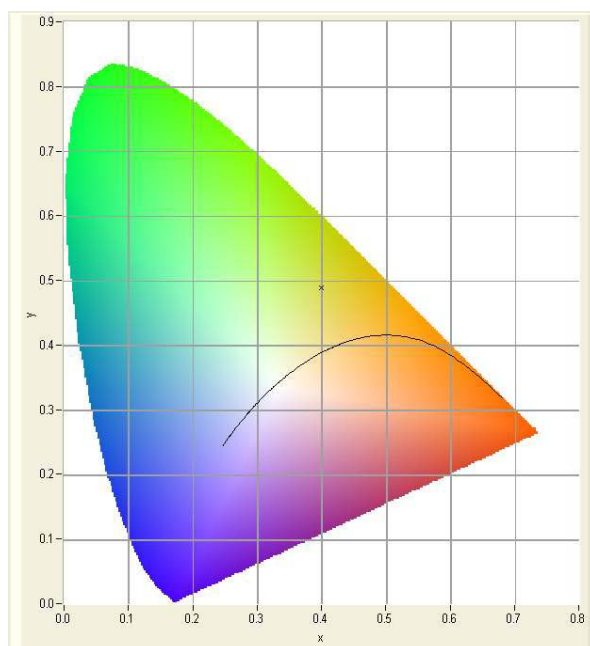

Glostertube

s.a.s. di A.Rizzato & C.

Via dell'artigianato, 2 – 20090 Vimodrone (MI) – Italia tel. +39 022650402 fax +39 022650569 Pagina web: www.glostertube.com

Deep Yellow – cod. n. 501

Luminanza propria	luminance	luminance propre:	5800 cd/m ²
Flusso Lineare	linear flux	flux linéique:	709 lm/m

Dati colorimetrici – chromatic data - chromaticité

x	0,3998
y	0,4892
u'	0,1981
v'	0,5455

Purezza**	purity**	pureté**	66,9 %
Dominante	dominant	dominante	568 nm
Indice di resa colore*	colour rendering index*	indice de rendu de couleurs IRC*	n.d. / n.a.
Temperatura colore*	colour temperature*	température de couleur K*	n.d. / n.a.

* Valori indicati solo per le tonalità del bianco / for white tubes only / valeurs uniquement pour les tonalités du blanc

** Solo per i tubi colorati / for coloured tubes only / uniquement pour les tubes colorés