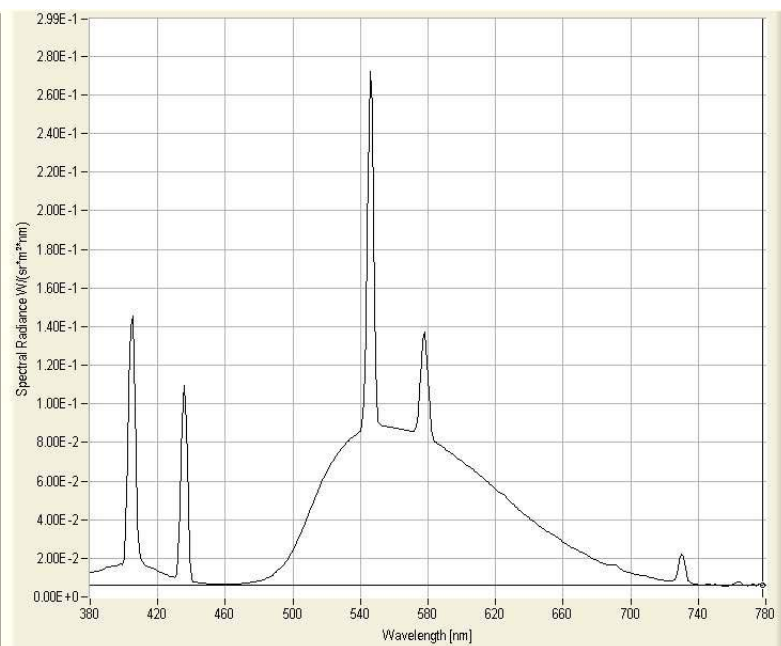

Glostertube

s.a.s. di A.Rizzato & C.

Via dell'artigianato, 2 – 20090 Vimodrone (MI) – Italia tel. +39 022650402 fax +39 022650569 Pagina web: www.glostertube.com

Deep Yellow – cod. n. 501

Luminanza propria	luminance	luminance propre:	5800 cd/m ²
Flusso Lineare	linear flux	flux linéique:	709 lm/m

Dati colorimetrici – chromatic data - chromaticité

x	0,3998
y	0,4892
u'	0,1981
v'	0,5455

Purezza**	purity**	pureté**	66,9 %
Dominante	dominant	dominante	568 nm
Indice di resa colore*	colour rendering index*	indice de rendu de couleurs IRC*	n.d. / n.a.
Temperatura colore*	colour temperature*	température de couleur K*	n.d. / n.a.

* Valori indicati solo per le tonalità del bianco / for white tubes only / valeurs uniquement pour les tonalités du blanc

** Solo per i tubi colorati / for coloured tubes only / uniquement pour les tubes colorés

Tubo in vetro al piombo diametro 15 mm - corrente 50 mA

Lead glass tube diameter 15 mm – current 50 mA

Tube au plomb diamètre 15 mm – courant 50 mA

I dati qui riportati hanno valore indicativo e non costituiscono impegno da parte nostra né garanzia alcuna.