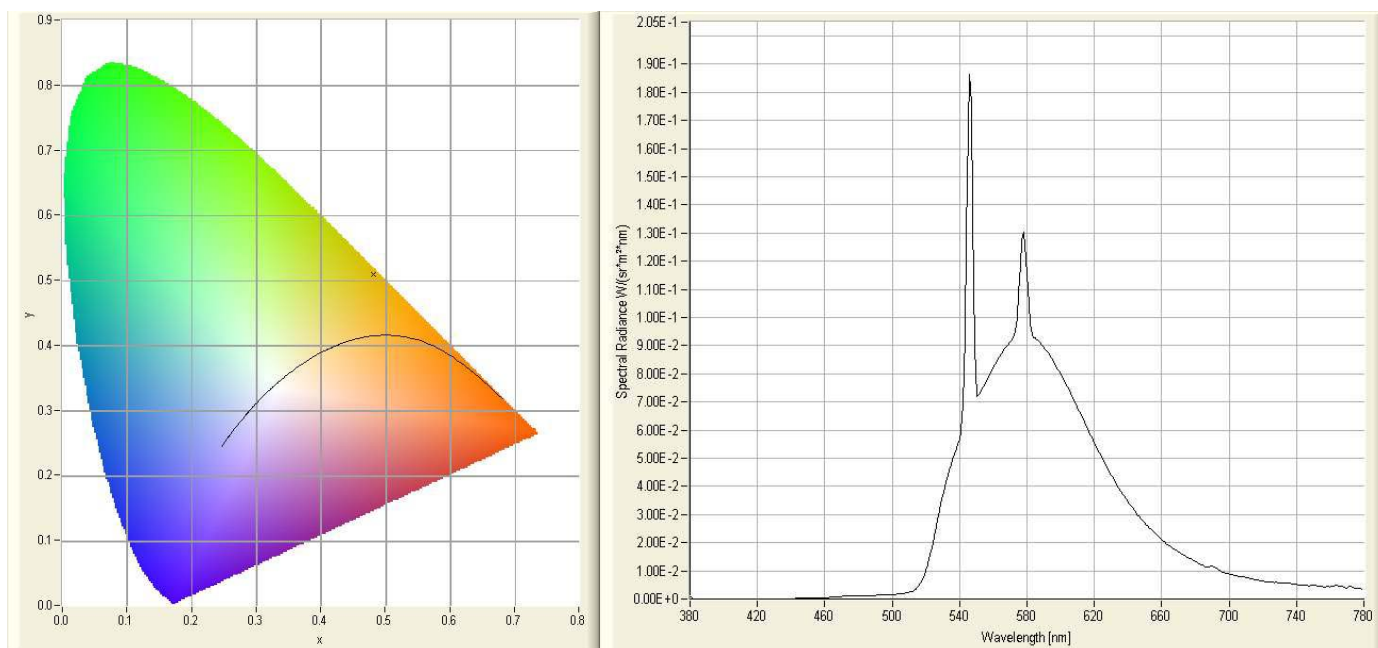

Glostertube

s.a.s. di A.Rizzato & C.

Via dell'Artigianato, 2 – 20090 Vimodrone (MI) – Italia tel. +39 022650402 fax +39 022650569 Pagina web: www.glostertube.com

Colourtube Lemon Yellow – cod. n. 503

Luminanza propria	luminance	luminance propre:	4660 cd/m ²
Flusso Lineare	linear flux	flux linéique:	570 lm/m

Dati colorimetrici – chromatic data - chromaticité

x	0,4825
y	0,5094
u'	0,2369
v'	0,5627

Purezza**	purity**	pureté**	97,8 %
Dominante	dominant	dominante	576 nm
Indice di resa colore*	colour rendering index*	indice de rendu de couleurs IRC*	n.d. / n.a.
Temperatura colore*	colour temperature*	température de couleur K*	n.d. / n.a.

* Valori indicati solo per le tonalità del bianco / for white tubes only / valeurs uniquement pour les tonalités du blanc

** Solo per i tubi colorati / for coloured tubes only / uniquement pour les tubes colorés

Tubo in vetro al piombo diametro 15 mm - corrente 50 mA

Lead glass tube diameter 15 mm – current 50 mA

Tube au plomb diamètre 15 mm – courant 50 mA

I dati qui riportati hanno valore indicativo e non costituiscono impegno da parte nostra né garanzia alcuna.