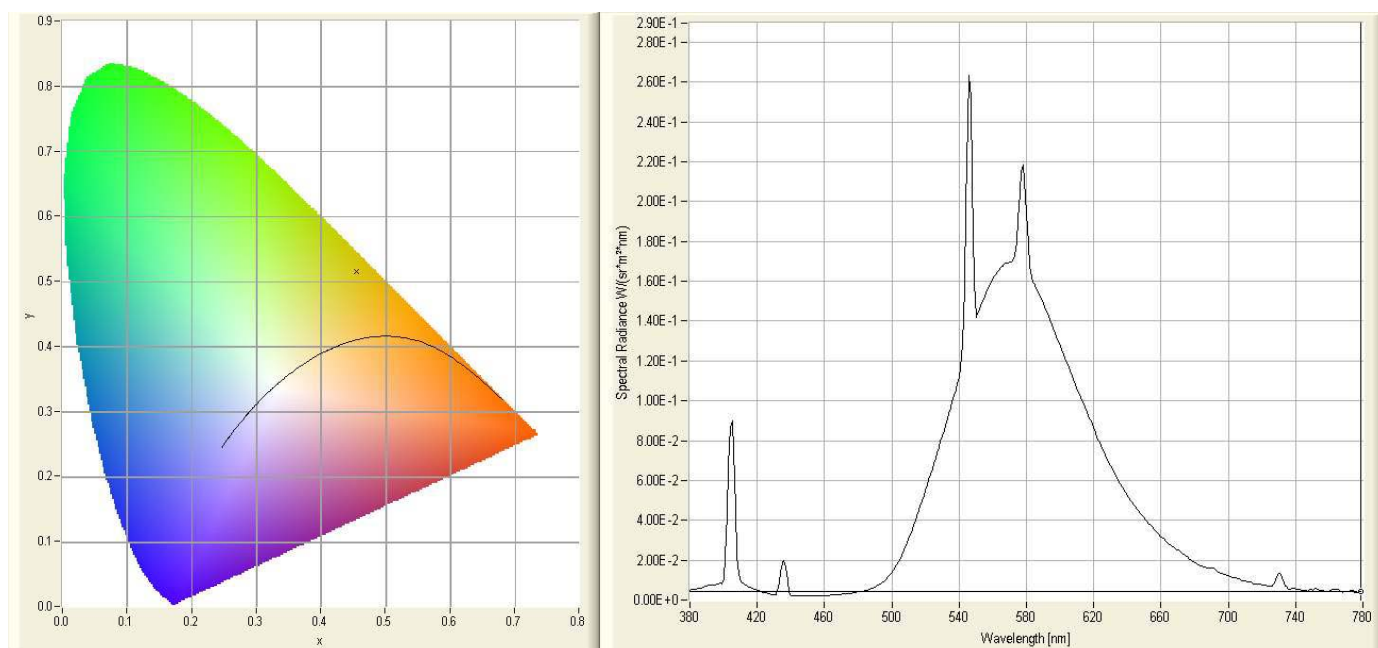

Glostertube

s.a.s. di A.Rizzato & C.

Via dell'Artigianato, 2 – 20090 Vimodrone (MI) – Italia tel. +39 022650402 fax +39 022650569 Pagina web: www.glostertube.com

Super Yellow – cod. n. 507

Luminanza propria	luminance	luminance propre:	8480 cd/m ²
Flusso Lineare	linear flux	flux linéique:	1037 lm/m

Dati colorimetrici – chromatic data - chromaticité

x	0,4559
y	0,5151
u'	0,2205
v'	0,5606

Purezza**	purity**	pureté**	91,6 %
Dominante	dominant	dominante	573 nm
Indice di resa colore*	colour rendering index*	indice de rendu de couleurs IRC*	n.d. / n.a.
Temperatura colore*	colour temperature*	température de couleur K*	n.d. / n.a.

* Valori indicati solo per le tonalità del bianco / for white tubes only / valeurs uniquement pour les tonalités du blanc
** Solo per i tubi colorati / for coloured tubes only / uniquement pour les tubes colorés

Tubo in vetro al piombo diametro 15 mm - corrente 50 mA
Lead glass tube diameter 15 mm – current 50 mA
Tube au plomb diamètre 15 mm – courant 50 mA

I dati qui riportati hanno valore indicativo e non costituiscono impegno da parte nostra né garanzia alcuna.
The above data are indicative and do not constitute engagement neither guarantee from our side.
Les valeurs indiquées sont indicatifs et ne peuvent pas constituer un engagement de notre part.